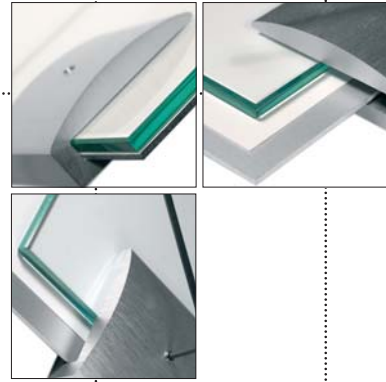

## marcal full access

+ aluminium | アルミ  
verre | glass, vidrio, vetro, Glas, ガラス  
**opa 100**

**opa 301 V**  
w 90 x h 45 x d 17mm  
w 3,54 x h 1,77 x d 0,67"

**opa 102 V**  
w 150 x h 75 x d 17mm  
w 5,91 x h 2,95 x d 0,67"

**opa 103 V**  
w 150 x h 150 x d 17mm  
w 5,91 x h 5,91 x d 0,67"

+ verre | glass, vidrio, vetro, Glas, ガラス  
verre | glass, vidrio, vetro, Glas, ガラス  
**opa 200**

**opa 200 A4 VV**  
w 210 x h 297 x d 8mm  
w 8,27 x h 11,69 x d 0,31"