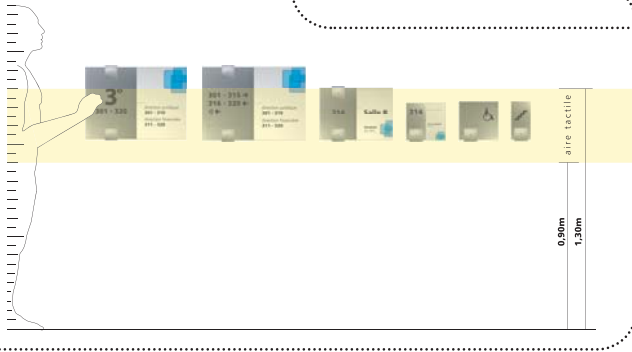

marcal full access