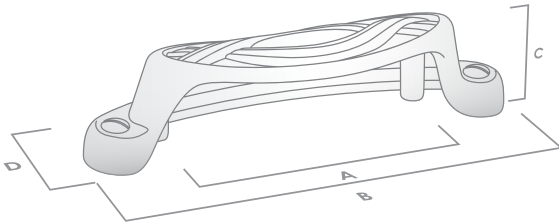

### Knob

Code	CTC (A)	Length (B)	Width (D)	Projection (C)	Finish
088.032.03	32mm	73mm	30mm	23mm	Antique Brass
088.032.14	32mm	73mm	30mm	23mm	Pewter

### Cup Pull

Code	CTC (A)	Length (B)	Width (D)	Projection (C)	Finish
088.064.03	64mm	100mm	31mm	23mm	Antique Brass
088.064.14	64mm	100mm	31mm	23mm	Pewter

Available Finishes:

Antique Brass

Pewter