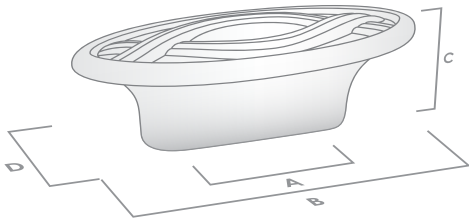

### Knob

Code	CTC (A)	Length (B)	Width (D)	Projection (C)	Finish
088.032.03	32mm	73mm	30mm	23mm	Antique Brass
088.032.14	32mm	73mm	30mm	23mm	Pewter

### Cup Pull

Code	CTC (A)	Length (B)	Width (D)	Projection (C)	Finish
088.064.03	64mm	100mm	31mm	23mm	Antique Brass
088.064.14	64mm	100mm	31mm	23mm	Pewter

Available Finishes:

Antique Brass

Pewter