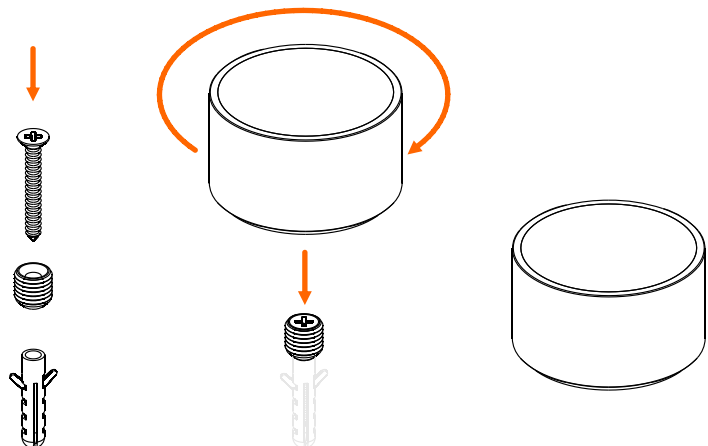

Ficha técnica de produto

Technique product file / Ficha técnica de produto

Data: 07.02.2018

Versão: 3.0

IN.13.185.50

Batentes

Door stoppers / Topes de puerta

ET: 901 /2011

Documento confidencial / Confidential document / Documento confidencial © JNF 2018 www.jnf.pt

Descrição / Description / Descripción	Batente de chão / Door Stopper / Tope de puerta		
Versão / Version / Versión.	3.0		
Data / Date / Data	07.02.2018		
Info. Embalagem / Package / Embalaje			
Código de Barras /			
Bar code /			
Codigo de barras			
Unidade / Unit / Unidad	1 Un.	10 Un.	100 Un.
Peso / Weight / Peso	0,13 Kg.	1,3 Kg.	13 Kg.
Medidas / Dimensions / Dimensiones		175 x 170 x 55 mm	375 x 200 x 275 mm
Embalagem / Package / Embalaje	Plástico / Plastic	CA102	Caixa / Box / Caja

T. (+351) 224 663 230 / F. (+351) 224 839 841 / e-mail - jnf@jnf.pt / www.jnf.pt

Rua das Mimosas, 849/851
Zona Industrial das Mimosas
S. Pedro da Cova | Ap. 75 4424-909
Gondomar PORTUGAL