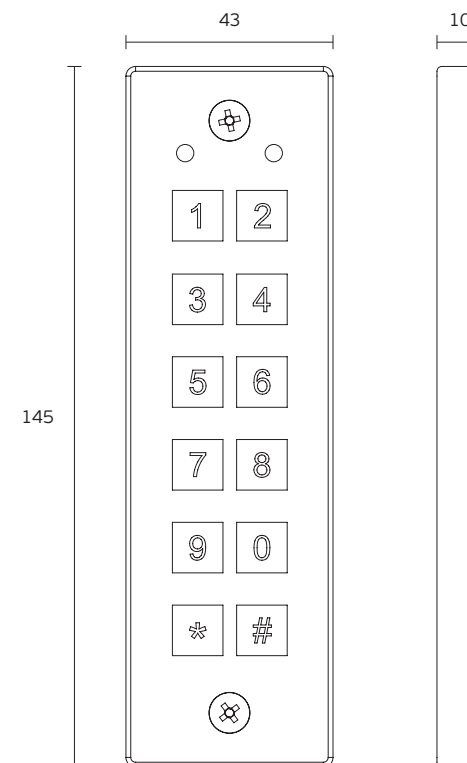

Ficha técnica de produto

Technique product file / Ficha técnica de produto

Data: 15.05.2015

Versão: 1.0

IN.28.108

Sistemas de controlo de acessos

Access control systems / Sistemas de control de accesos

ET: 1481 /2015

Documento confidencial / Confidential document / Documento confidencial © JNF 2015 www.jnf.pt

Descrição / Description / Descripción

Controlo de acesso autónomo com teclado numérico. Auto-programável.

Corrente de entrada 12VDC. Saída para diferentes periféricos NC/NO.

- Parafusos de segurança;
- Caixa de estanque;
- Configuração de vários usuários. /

Standalone access control with number key pad. Self programming system.

Power input 12VDC. Output to different peripherals NC/NO.

- Security screws;
- Water proof box;
- Possible to install different users. /

Controlo de acceso autonomo con teclado numerico. Autoprogramable.

Corriente de entrada 12VDC. Saída para distintos periféricos NC/NO.

- Tornillos de seguridad;
- Caja contra la intemperie;
- Posible configurar distintos usuarios.

Versão / Version / Versión

1.0

Data / Date / Data

15.05.2015

T. (+351) 224 663 230 / F. (+351) 224 839 841 / e-mail - jnf@jnf.pt / www.jnf.pt

Rua das Mimosas, 849/851
Zona Industrial das Mimosas
S. Pedro da Cova | Ap. 75 4424-909
Gondomar PORTUGAL

PÁGINA 2/2
PAGE