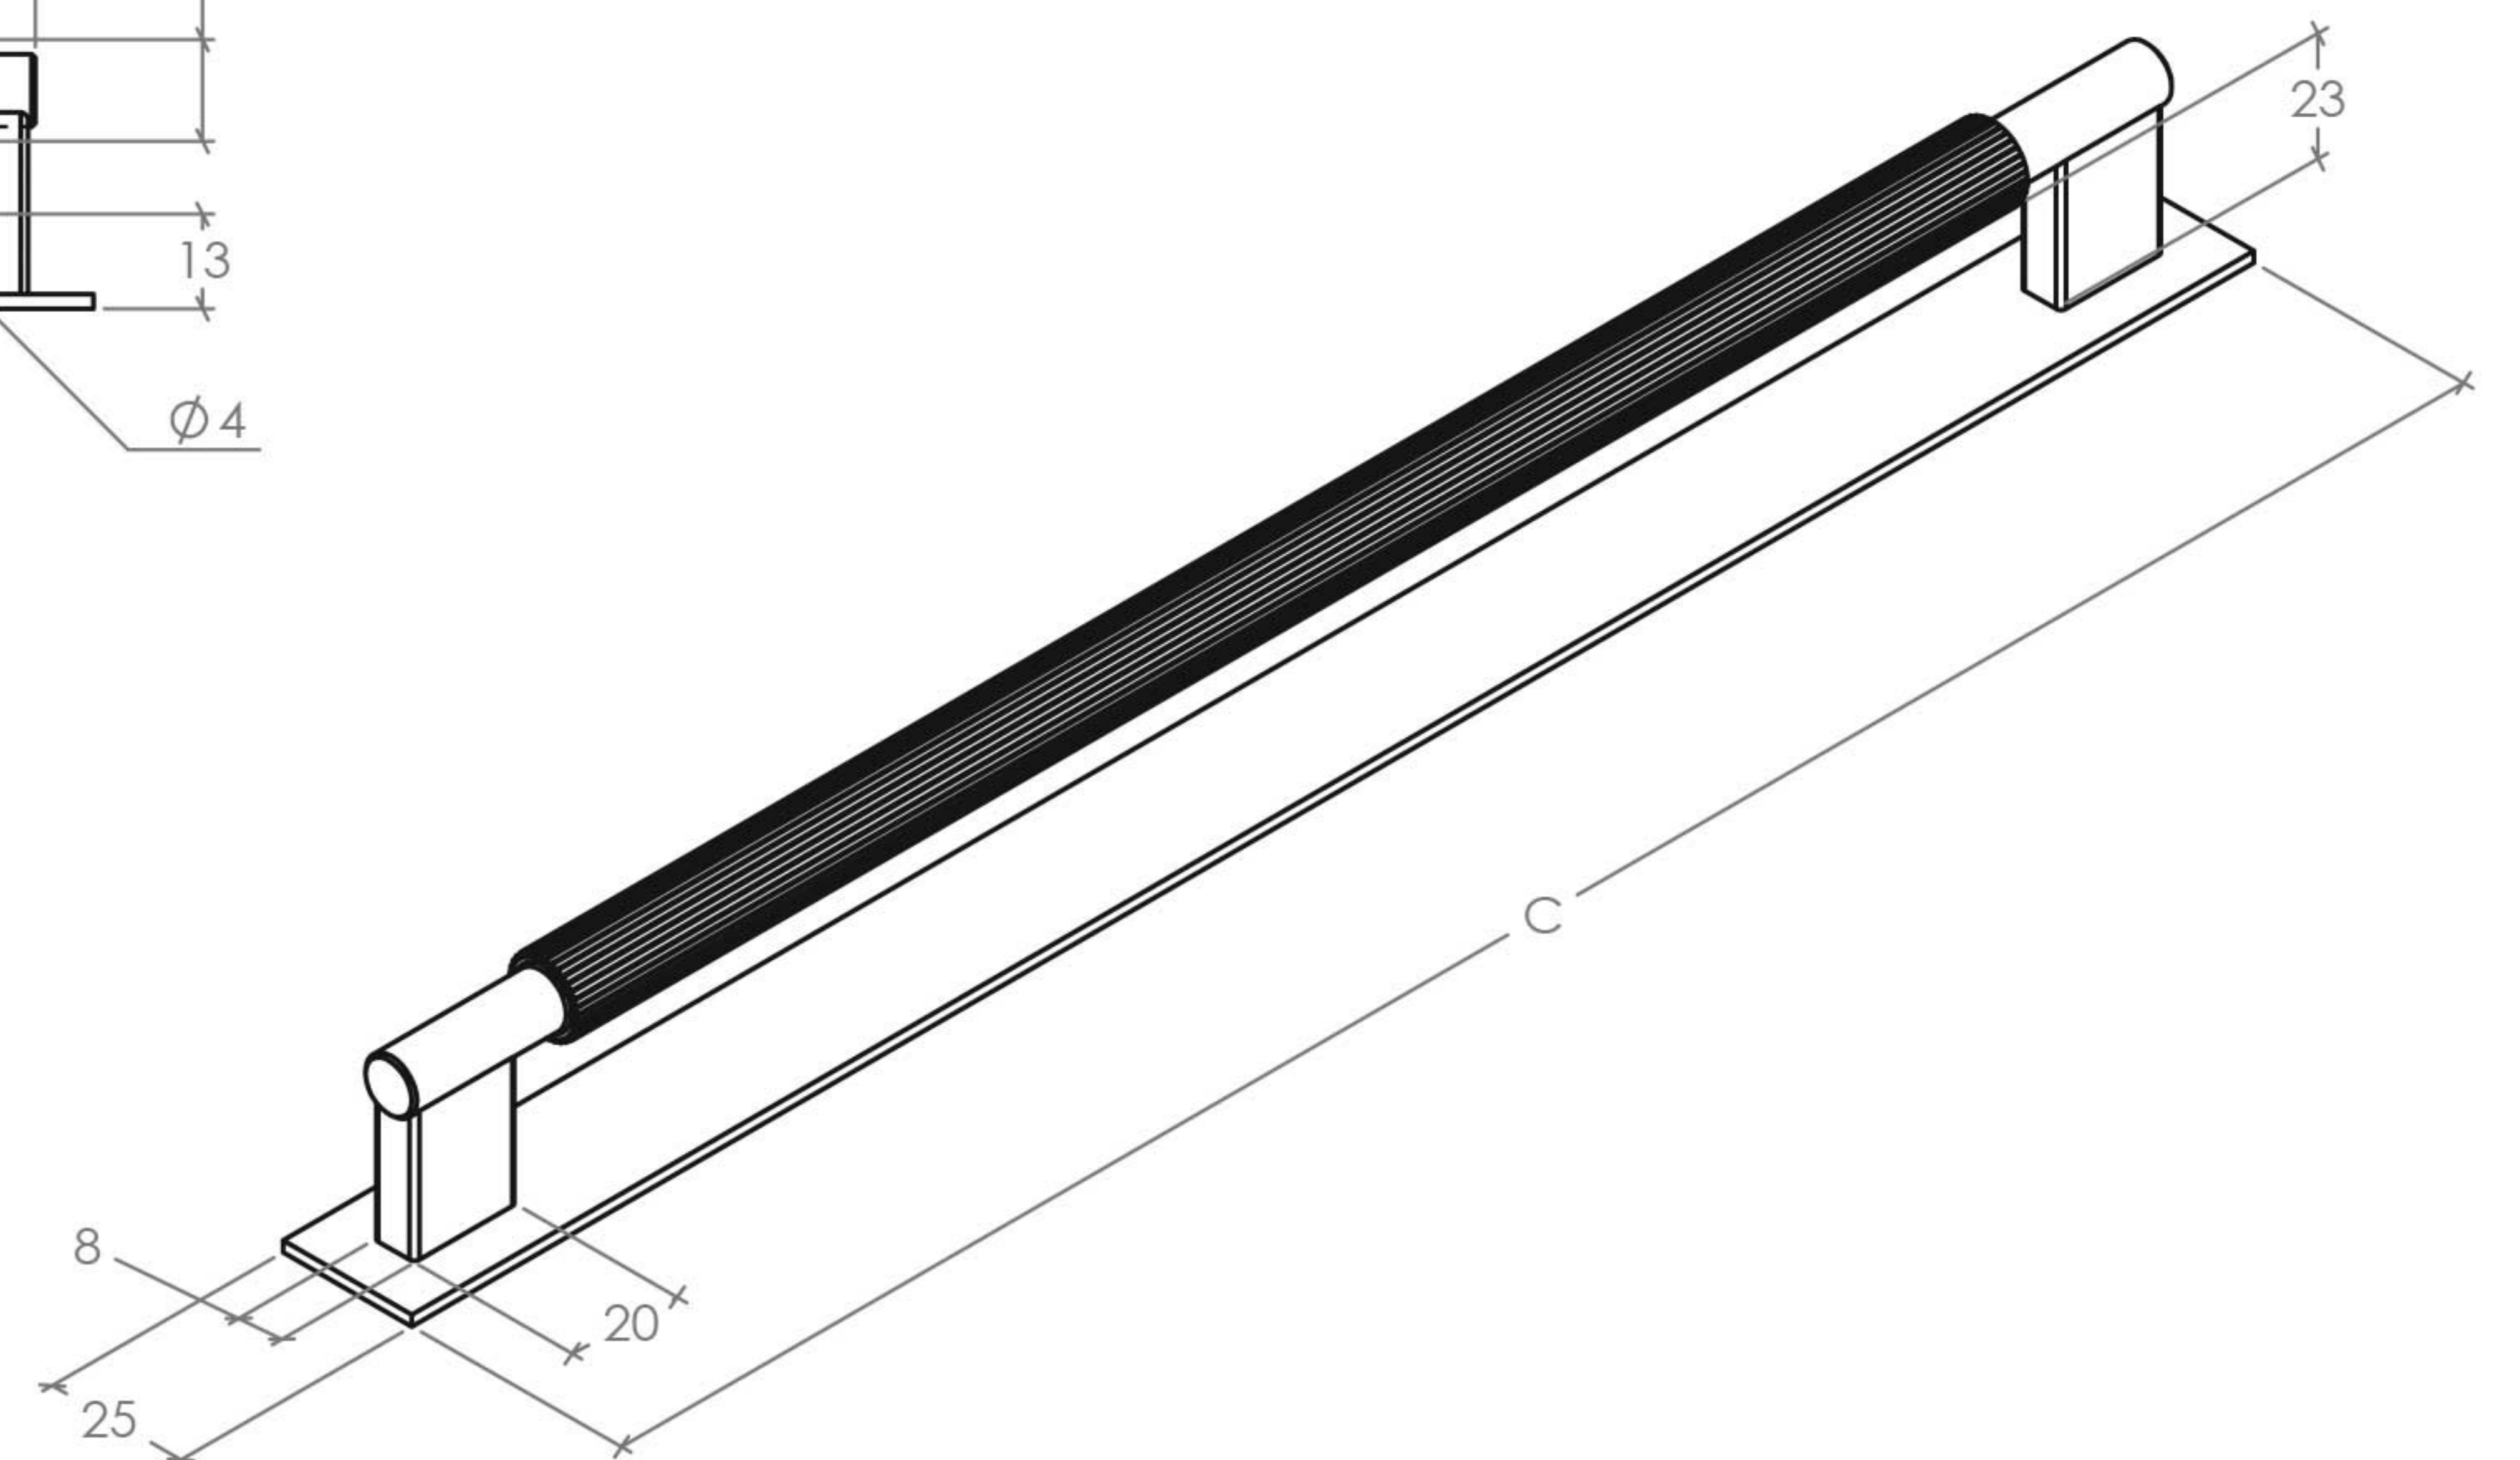

Arpa Handle & Backplate Range

A0588.02

A0588.070

Part No.	A	B	C
A0588.192	214	192	230
A0588.320	342	320	358

A0588.1178