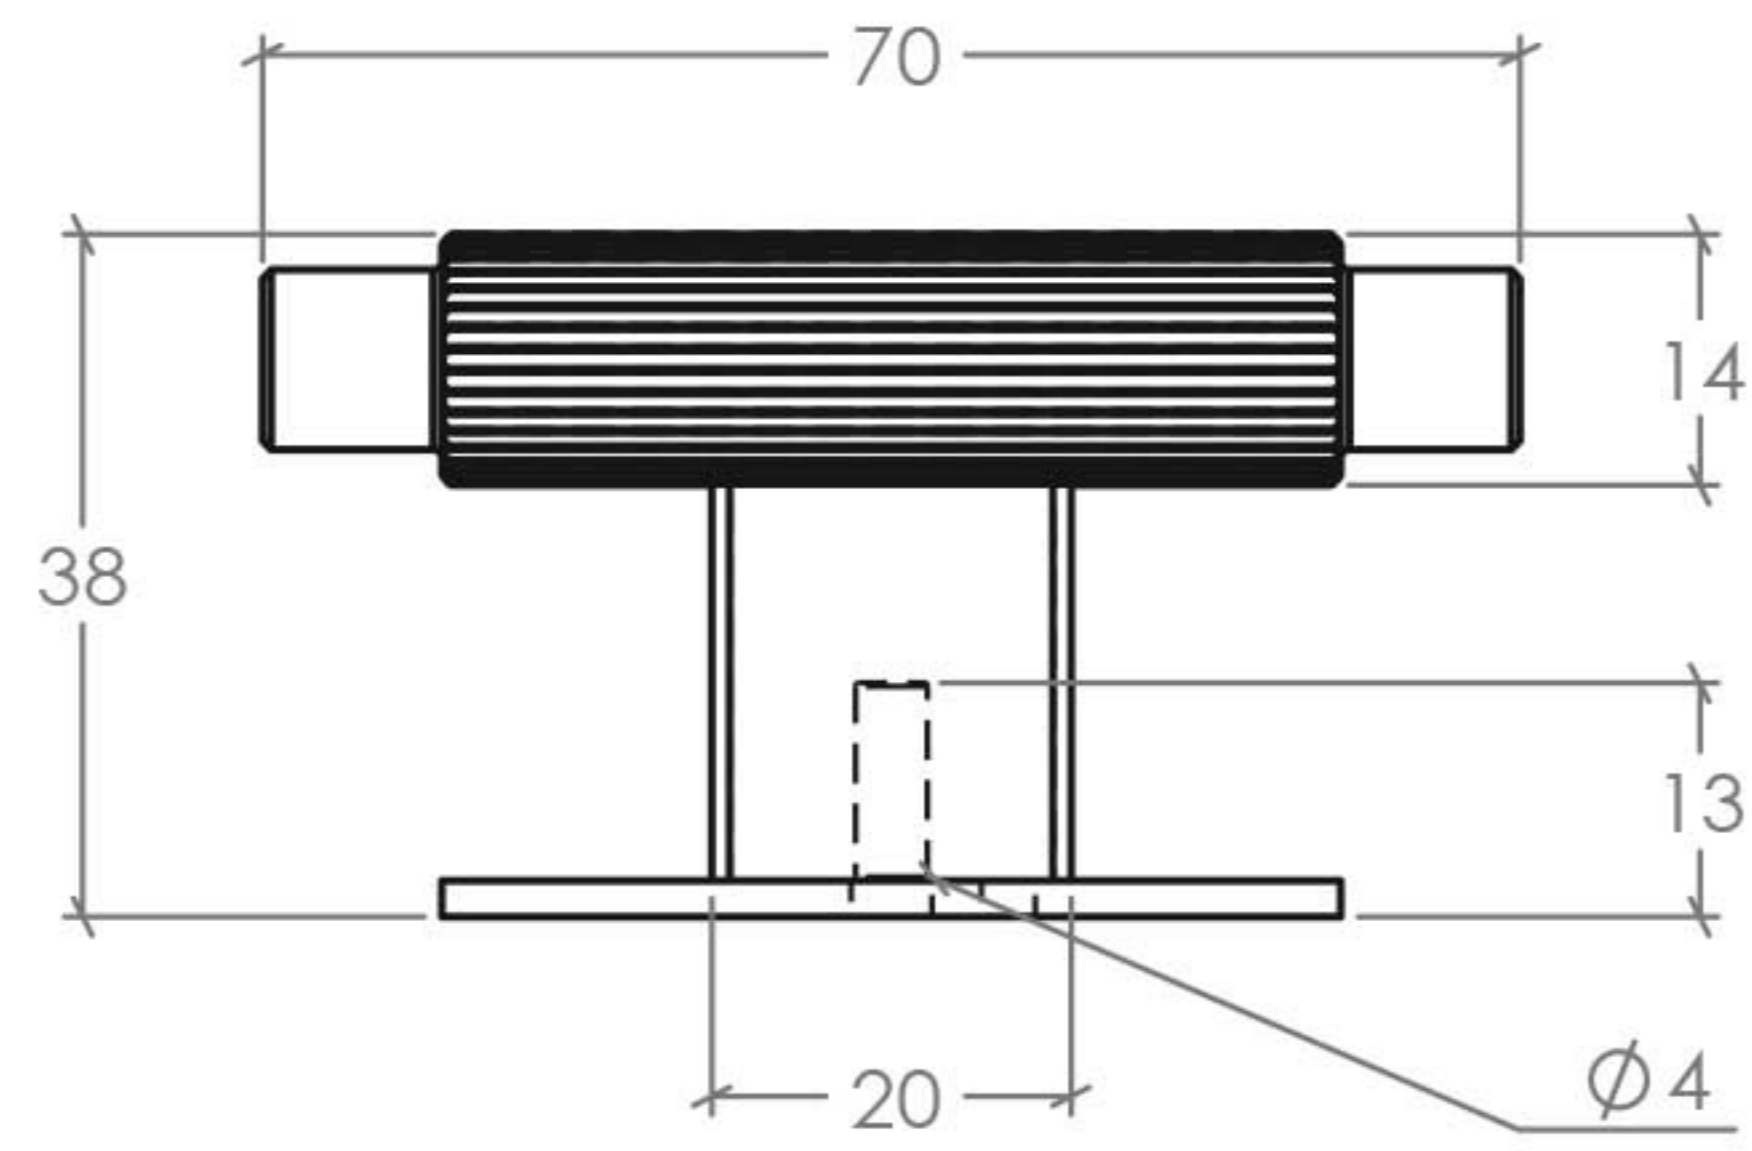

Arpa Handle & Backplate Range

A0588.02

A0588.070

Part No.	A	B	C
A0588.192	214	192	230
A0588.320	342	320	358

A0588.1178