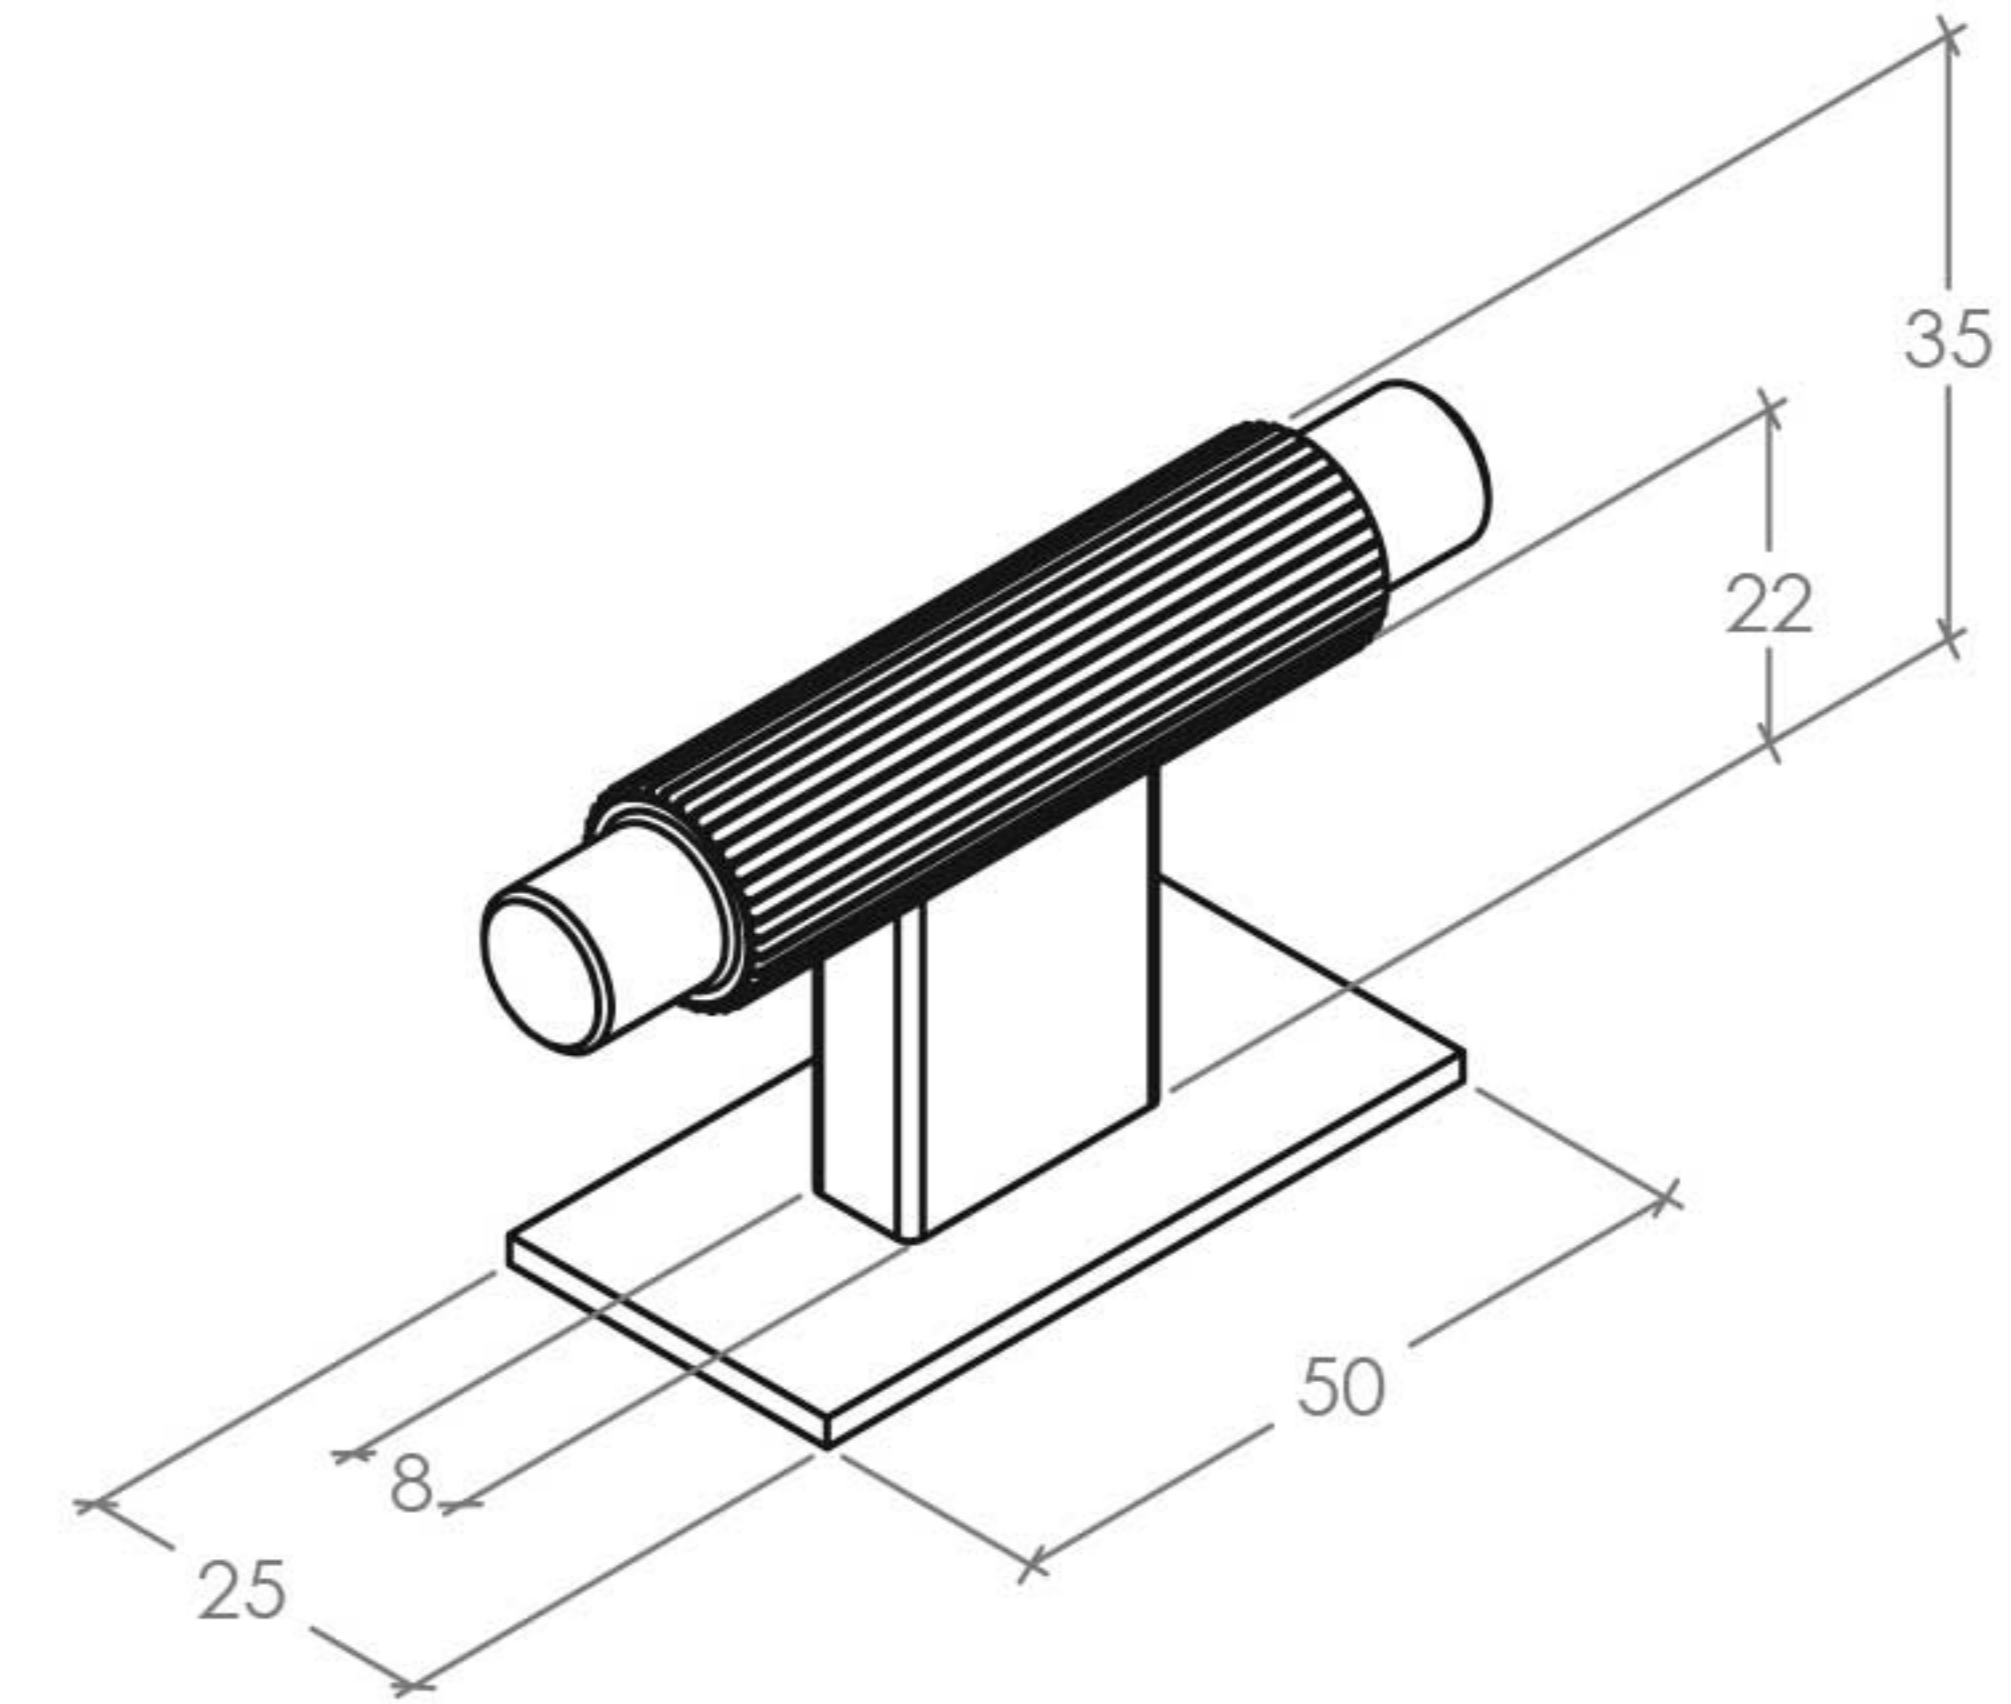

Arpa Handle & Backplate Range

A0588.02

A0588.070

Part No.	A	B	C
A0588.192	214	192	230
A0588.320	342	320	358

A0588.1178