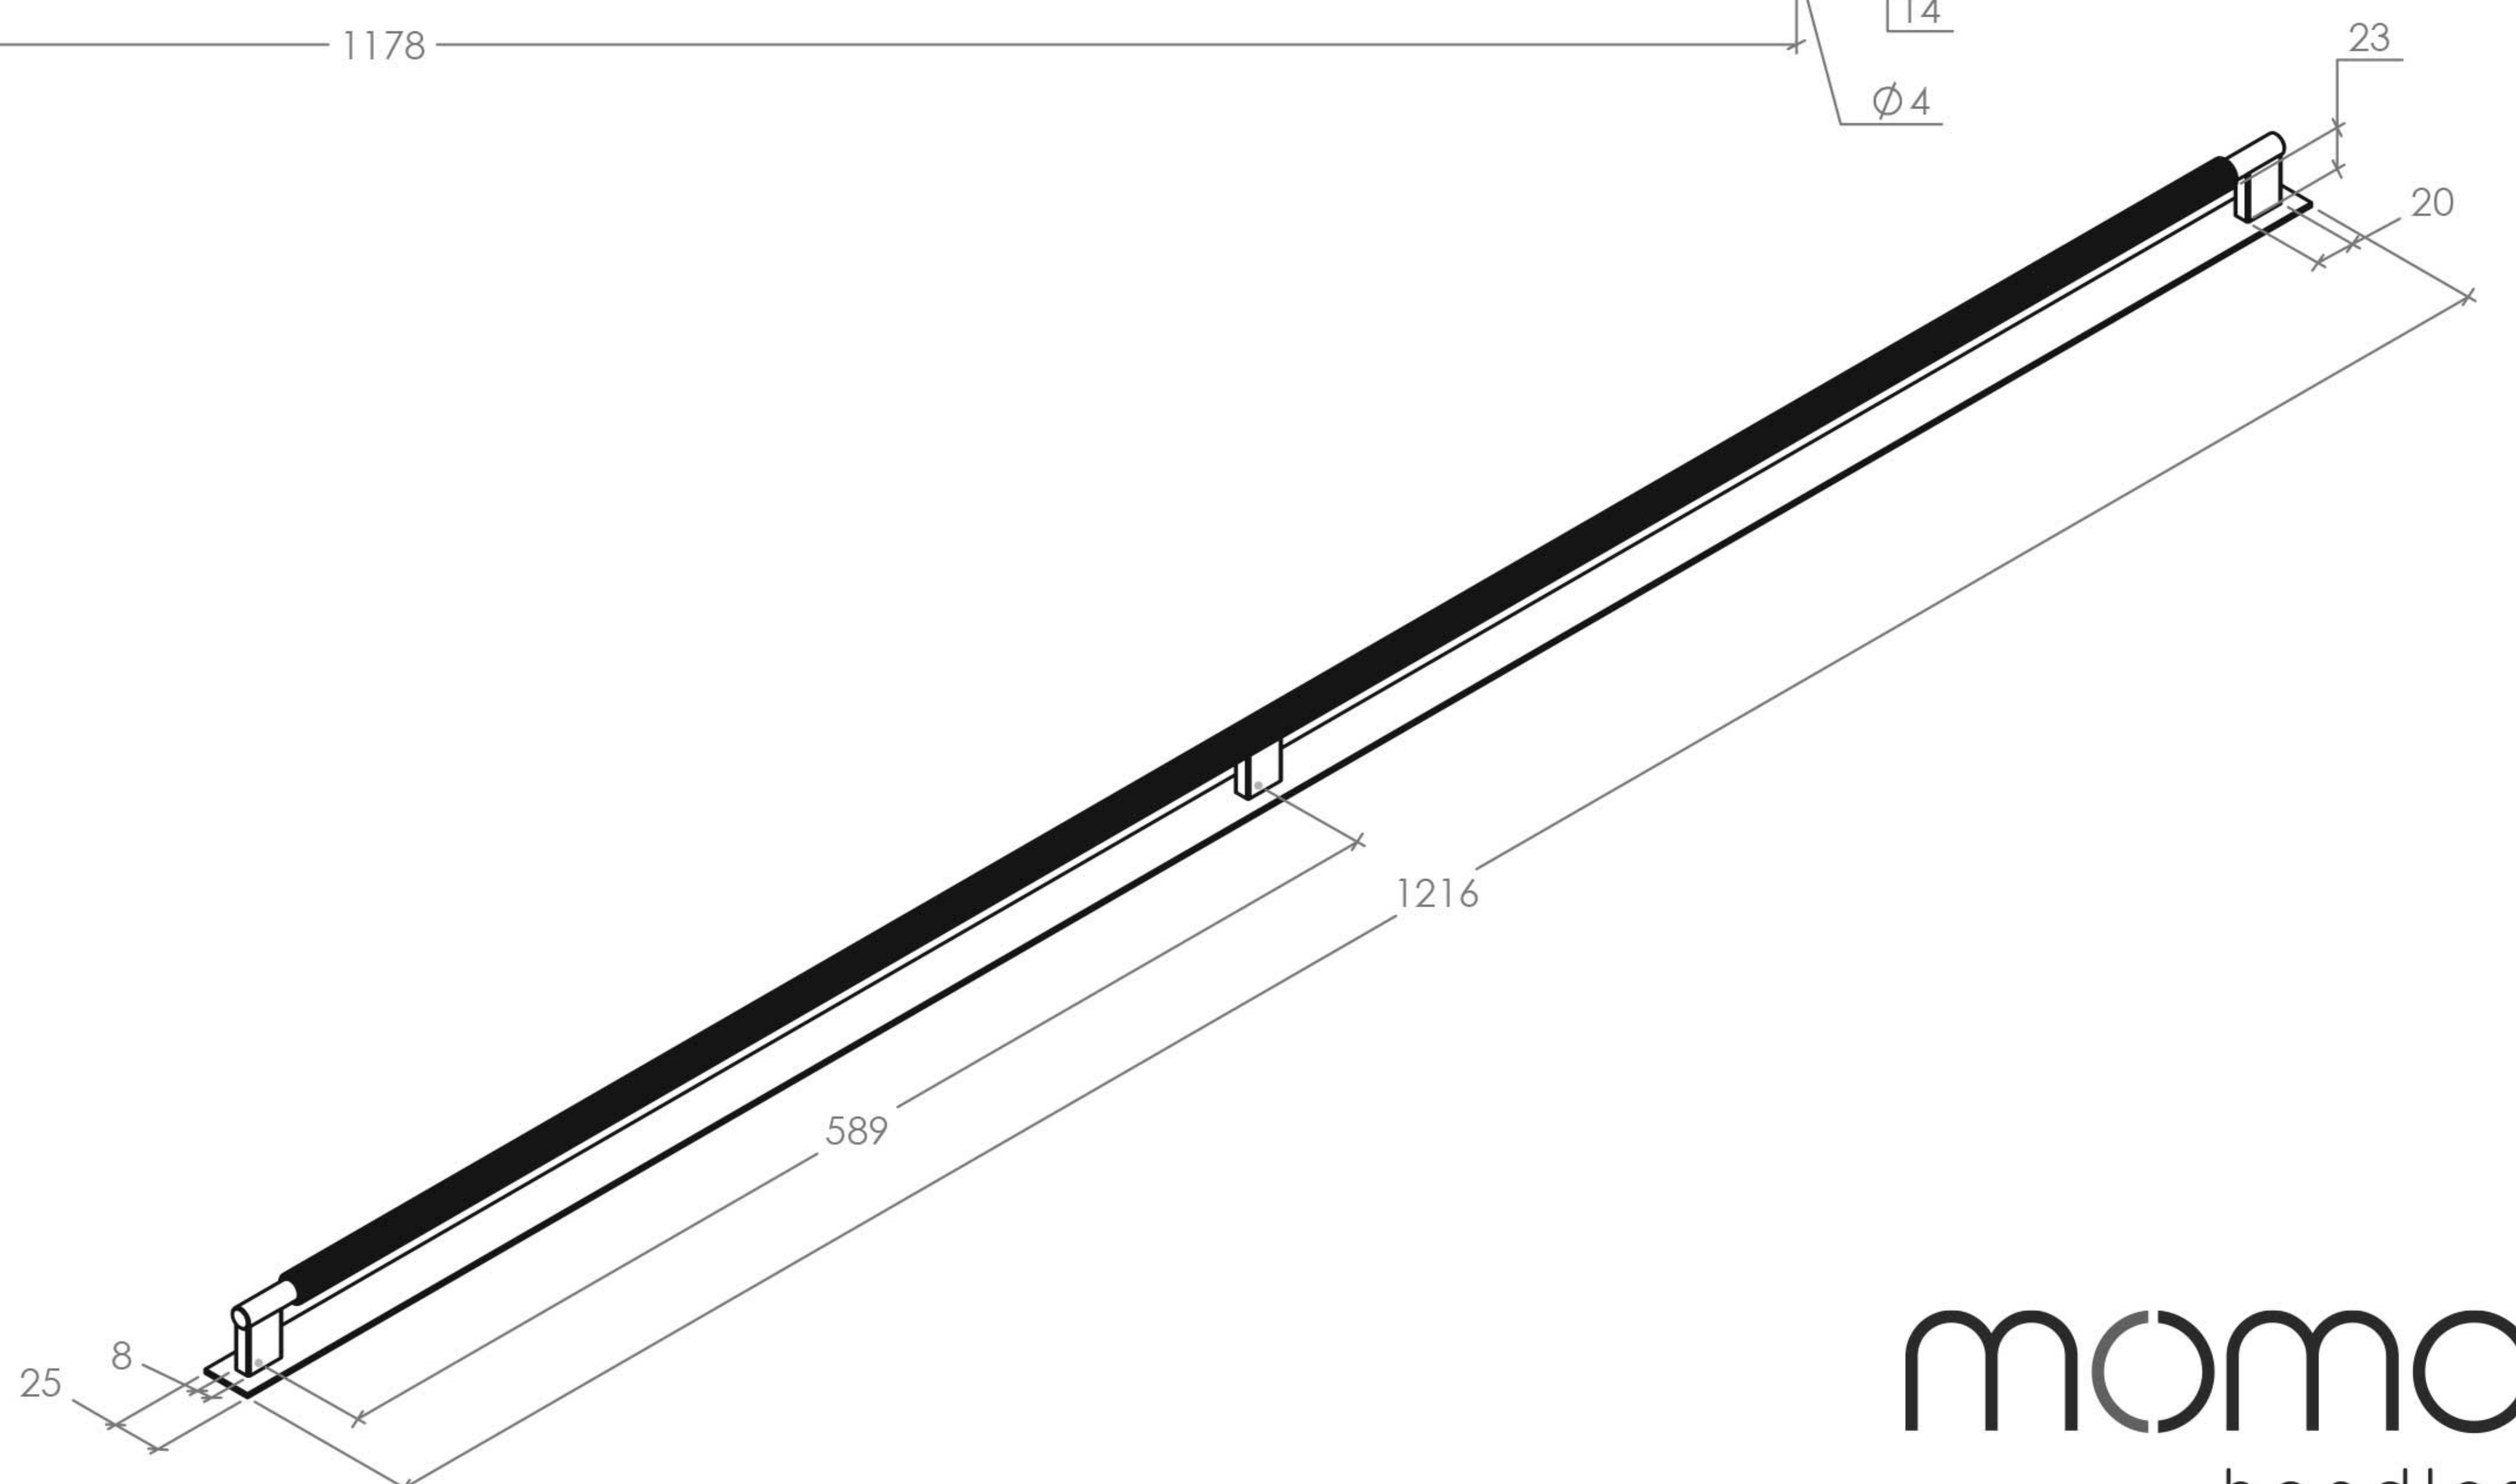

Arpa Handle & Backplate Range

A0588.02

A0588.070

Part No.	A	B	C
A0588.192	214	192	230
A0588.320	342	320	358

A0588.1178