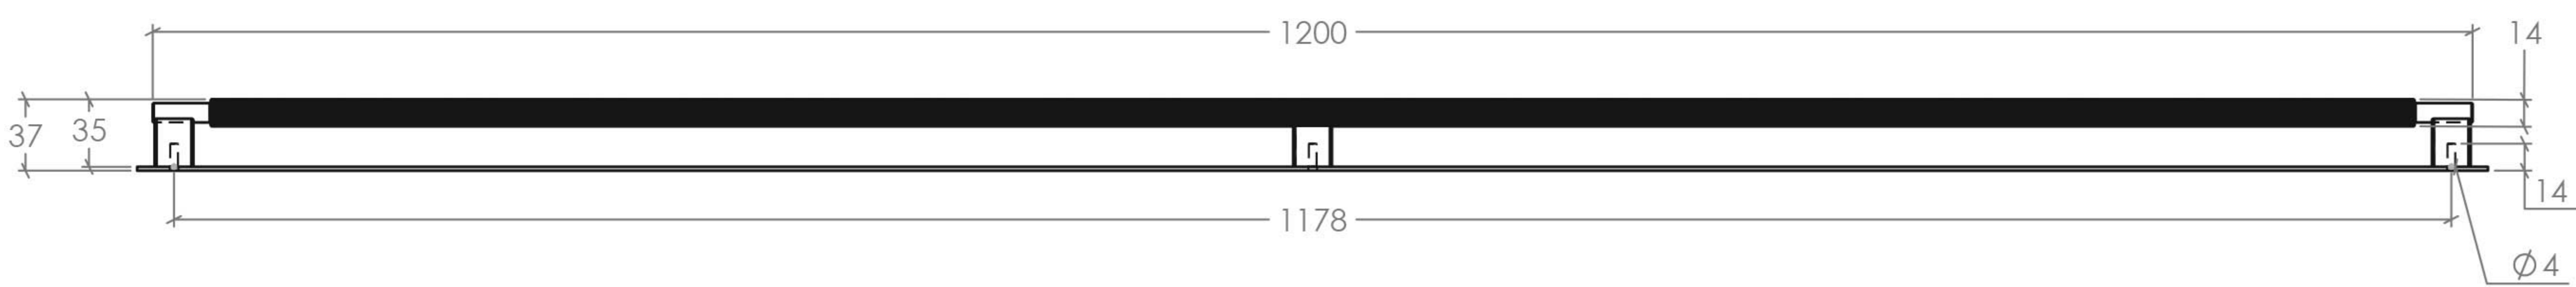

Arpa Handle & Backplate Range

A0588.02

A0588.070

Part No.	A	B	C
A0588.192	214	192	230
A0588.320	342	320	358

A0588.1178