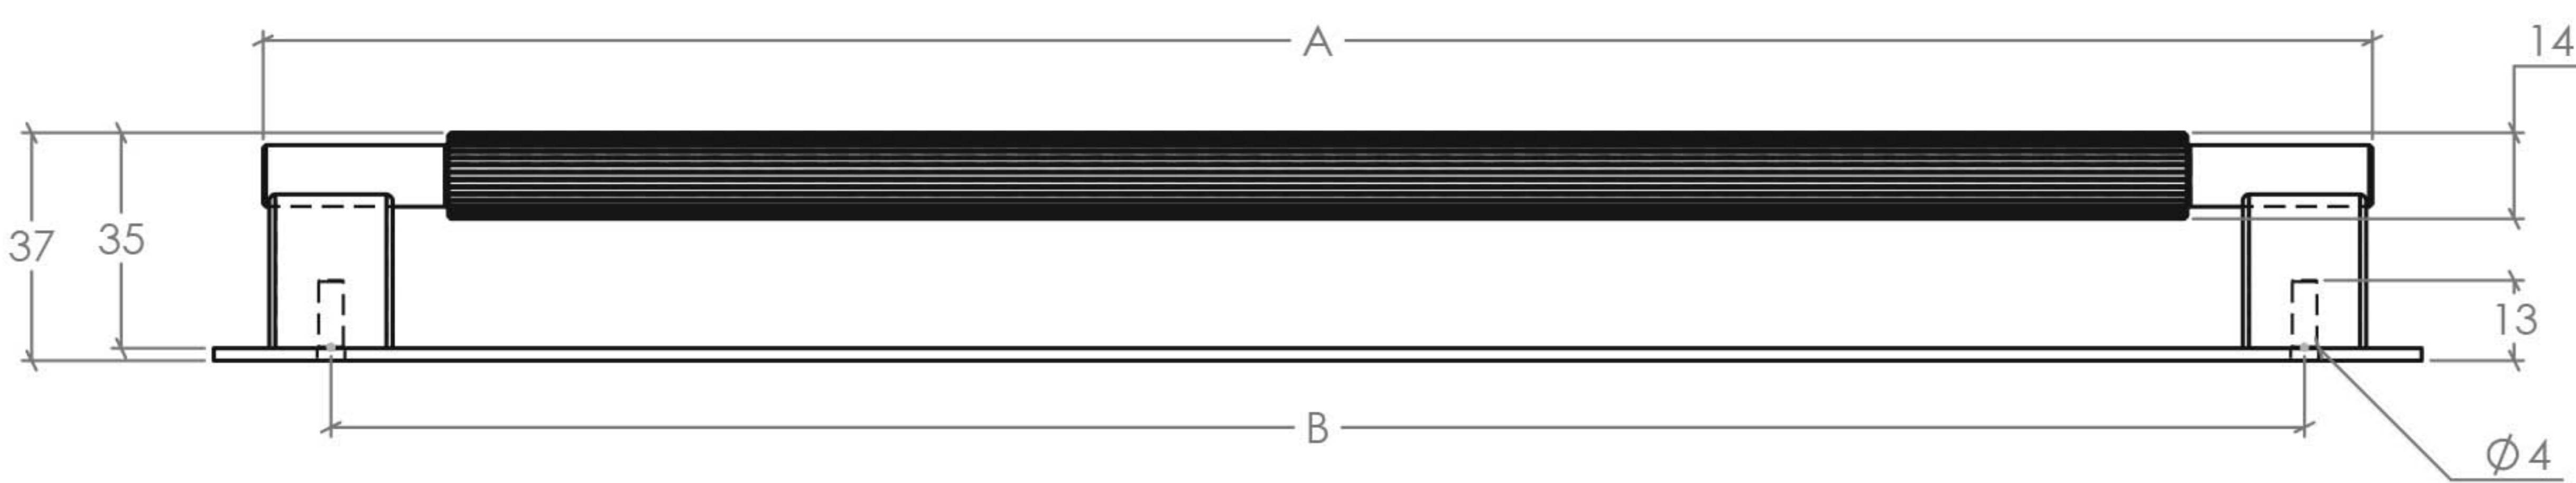

Arpa Handle & Backplate Range

A0588.02

A0588.070

Part No.	A	B	C
A0588.192	214	192	230
A0588.320	342	320	358

A0588.1178