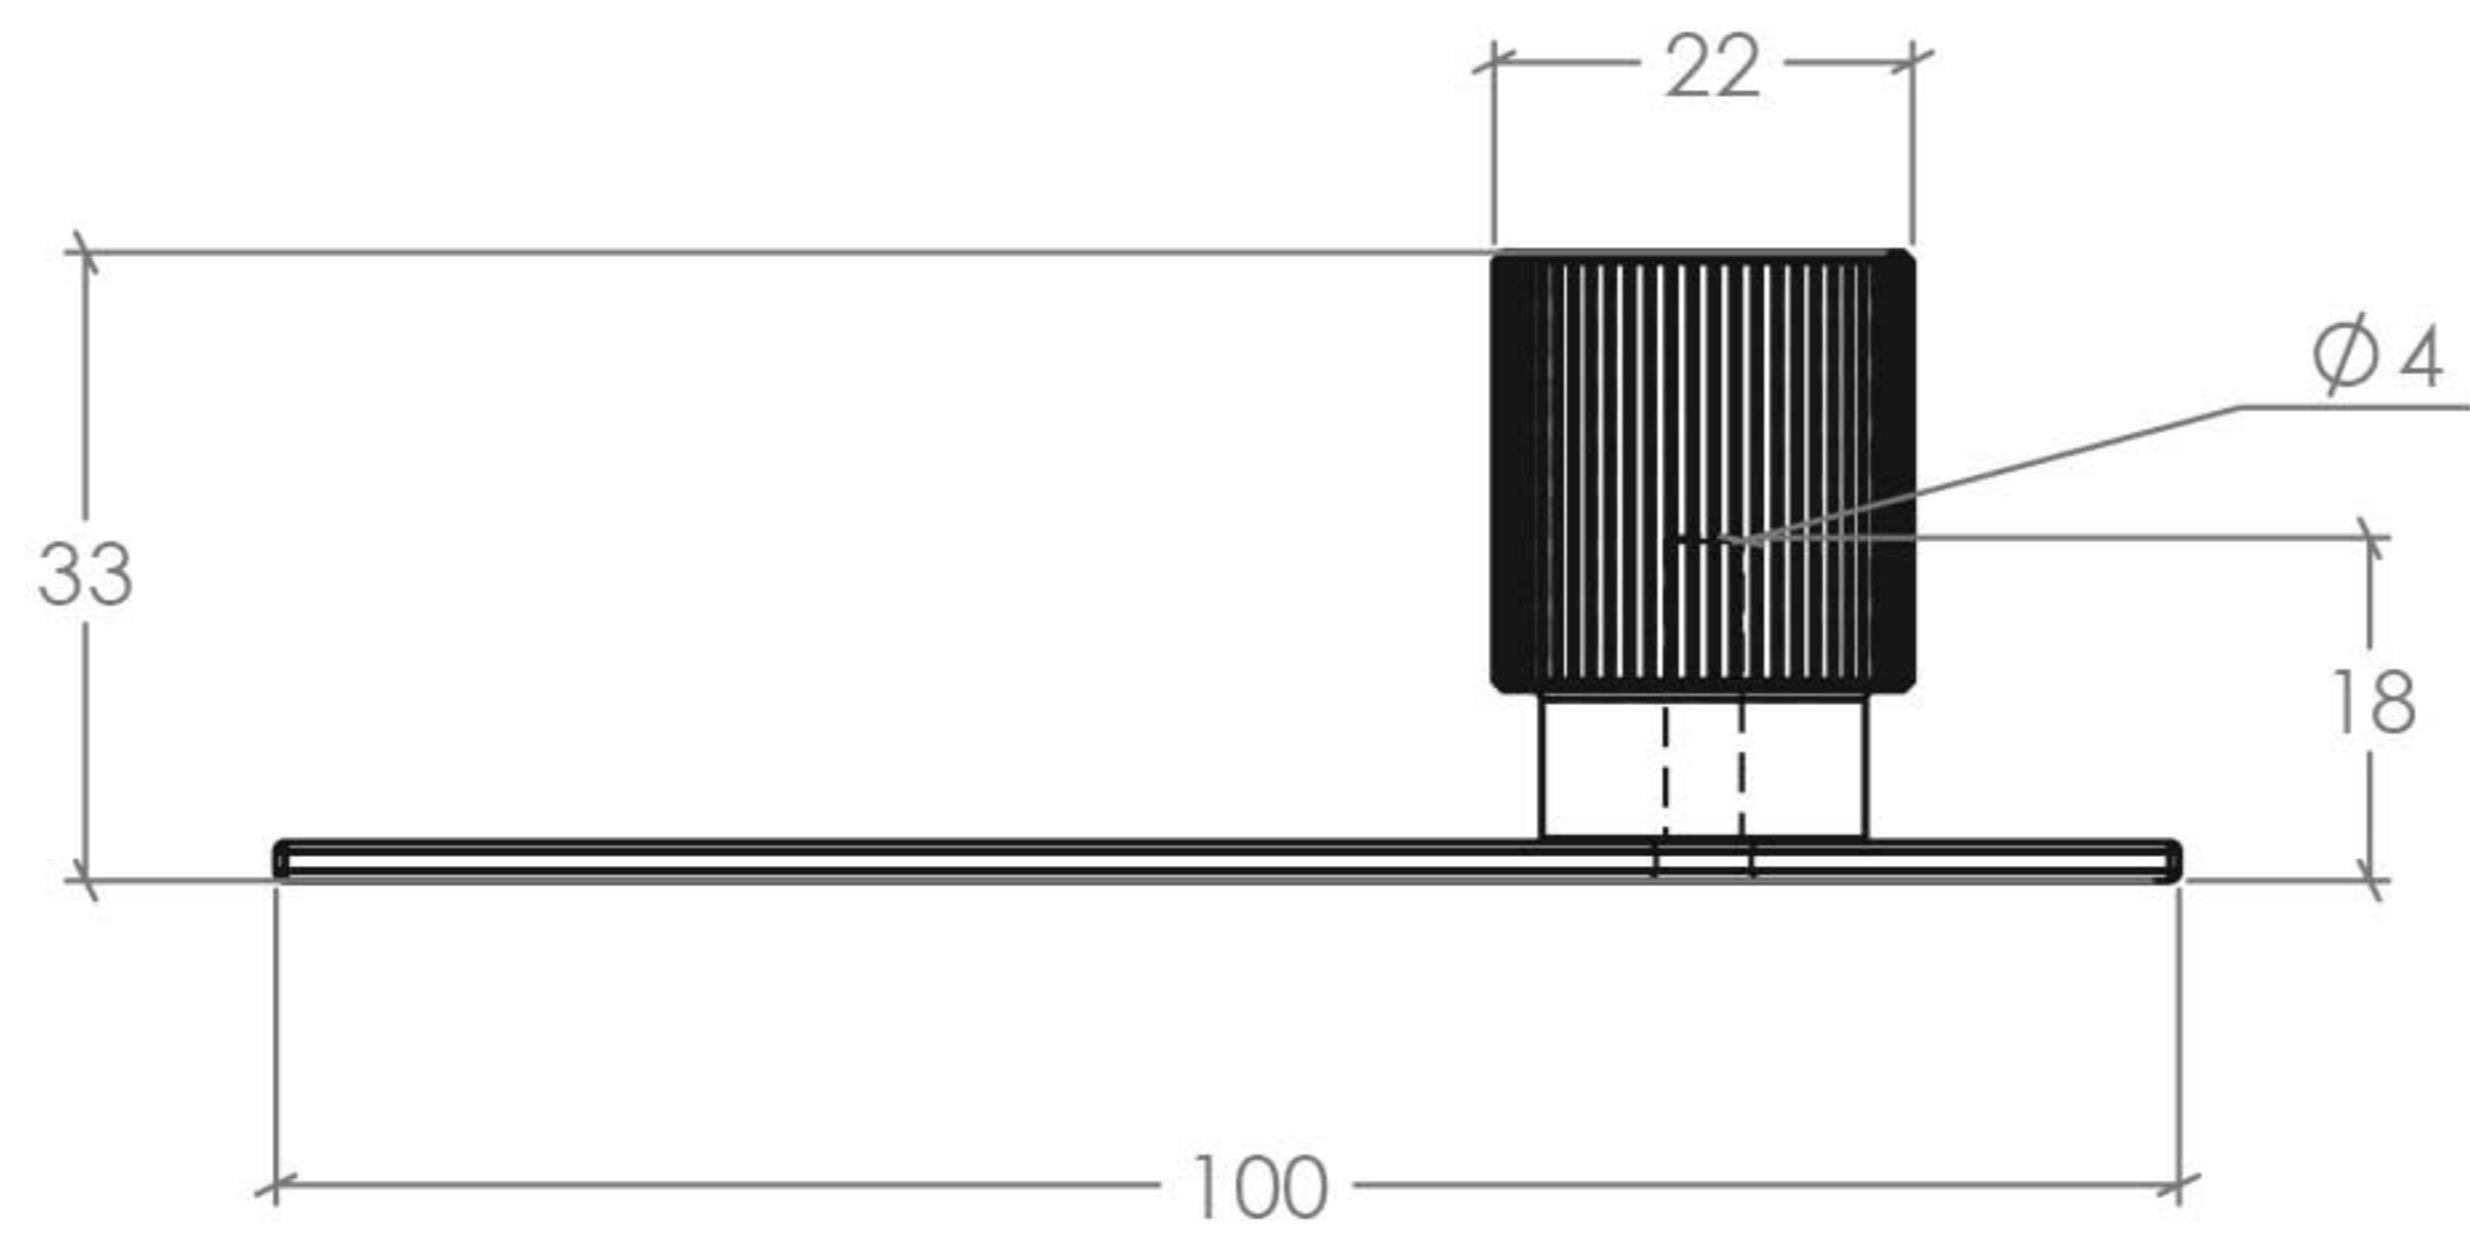

Arpa Handle & Backplate Range

A0588.02

A0588.070

Part No.	A	B	C
A0588.192	214	192	230
A0588.320	342	320	358

A0588.1178