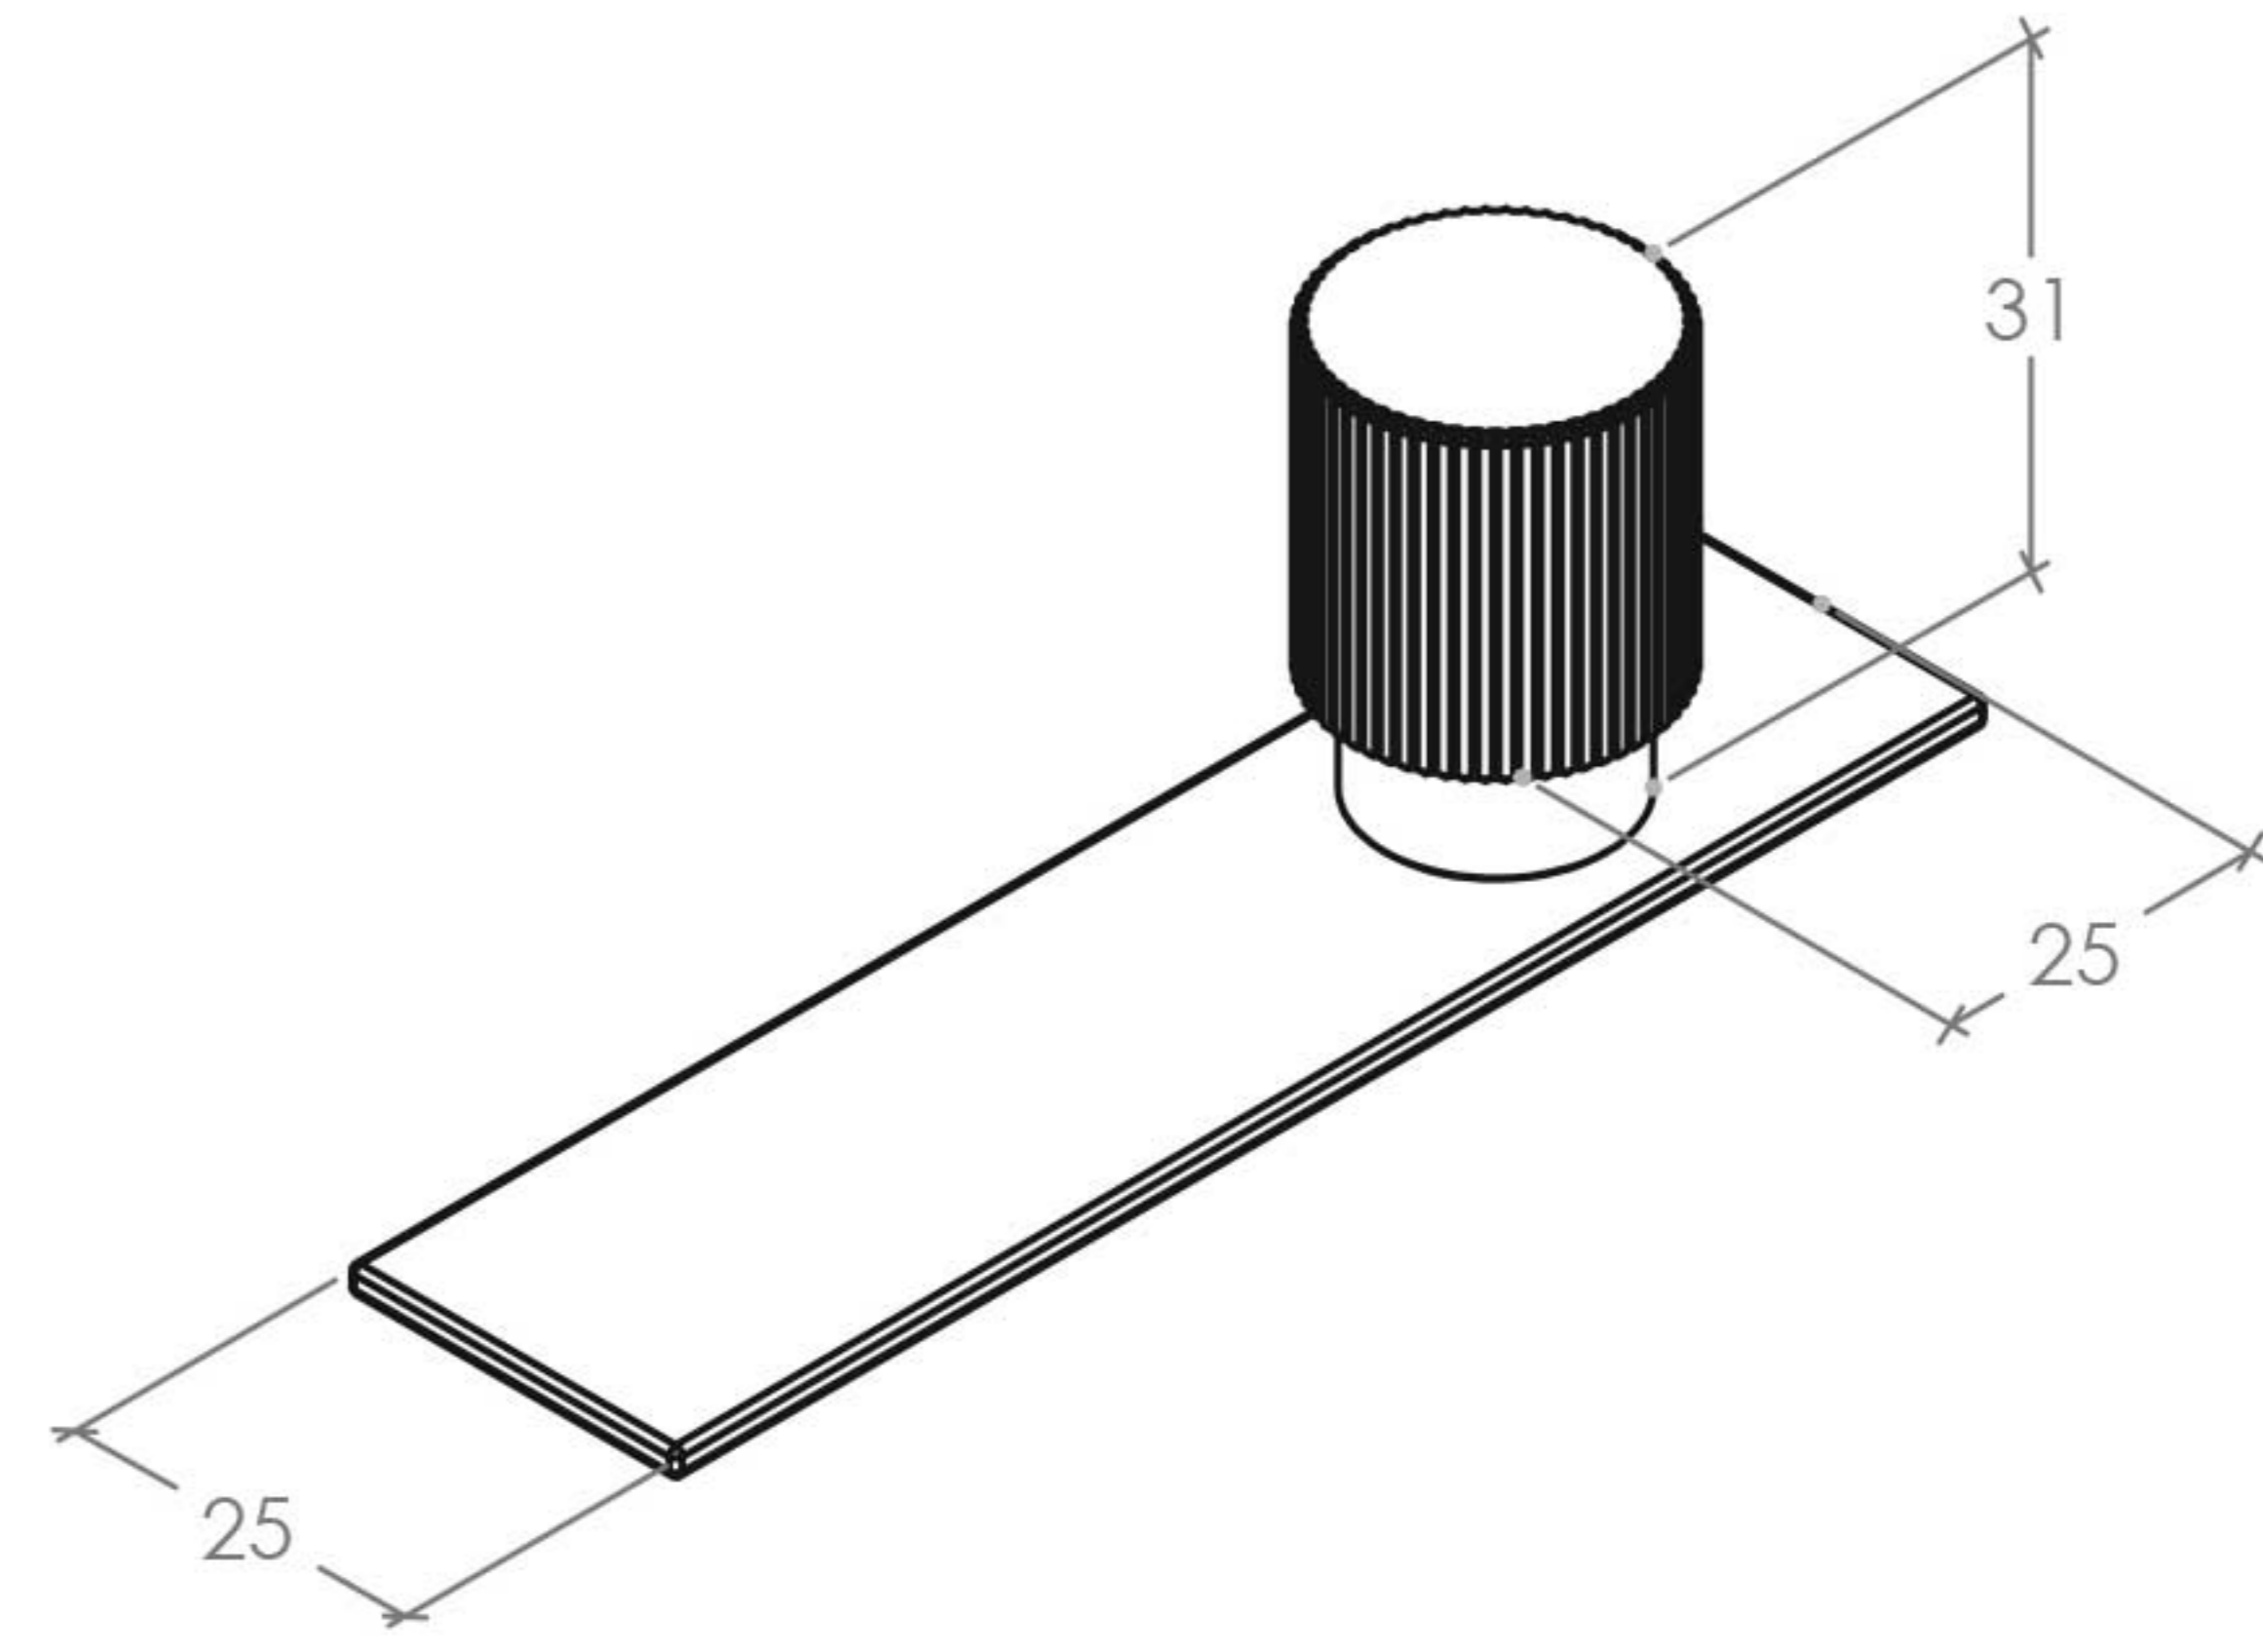

Arpa Handle & Backplate Range

A0588.02

A0588.070

Part No.	A	B	C
A0588.192	214	192	230
A0588.320	342	320	358

A0588.1178