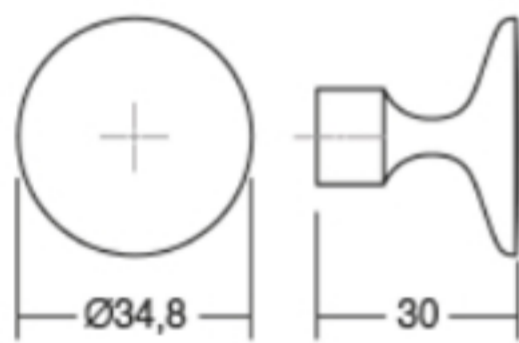

Flويد Collection

momo
handles

Knob
Part no. F04950.35

Part no.	C mm	L mm
F0495.128	128	144
F0495.192	192	207