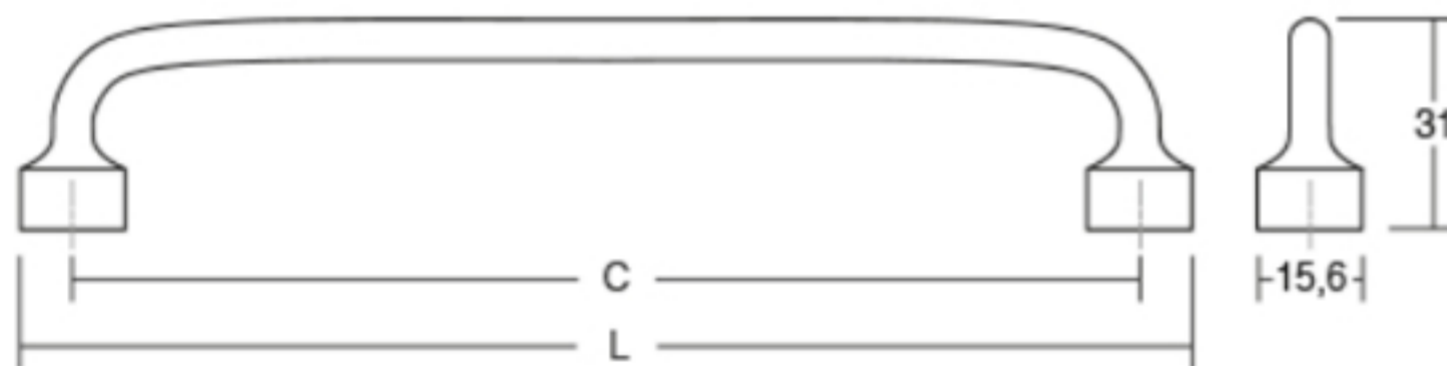

Flويد Collection

momo
handles

Knob
Part no. F04950.35

Part no.	C mm	L mm
F0495.128	128	144
F0495.192	192	207