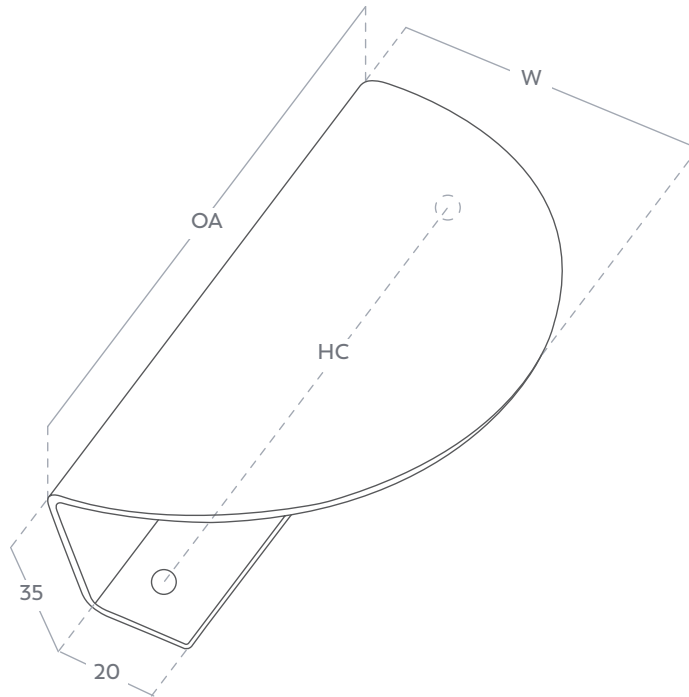

Sola Lip Pull

momo
handles

Part no.	OA mm	W mm	HC mm
FHR080	80	40	60
FHR120	120	60	100
FHR160	160	80	140
FHR2240	240	120	220