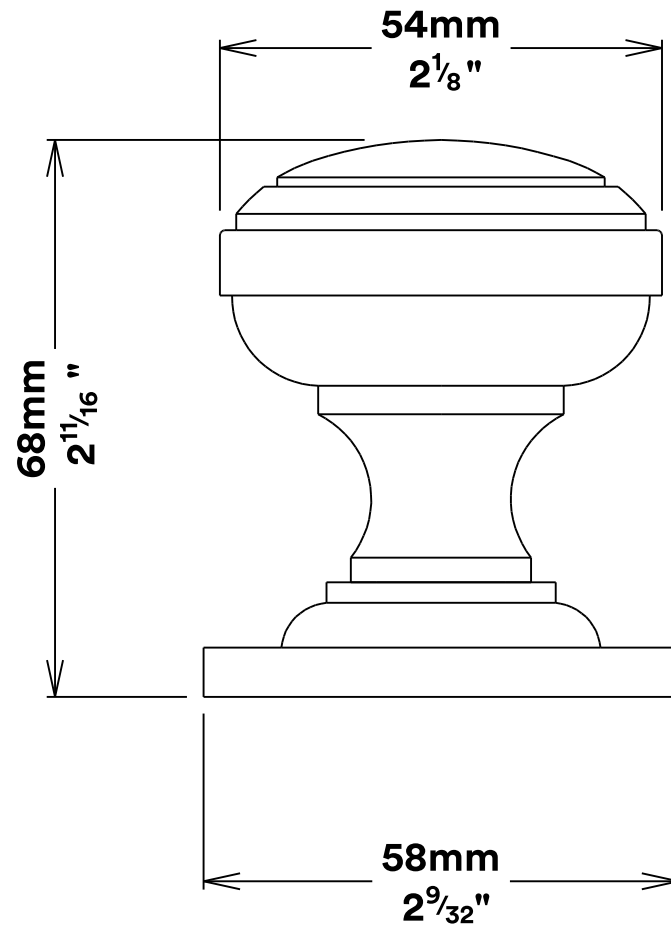

Door Knob Paddington Rose Round

iver