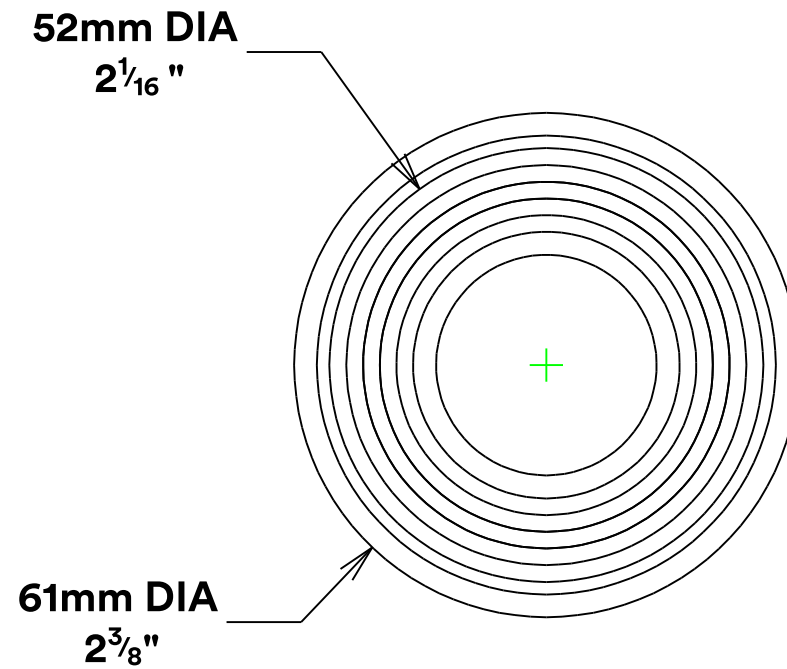

Door Knob Guildford Rose Round

iver