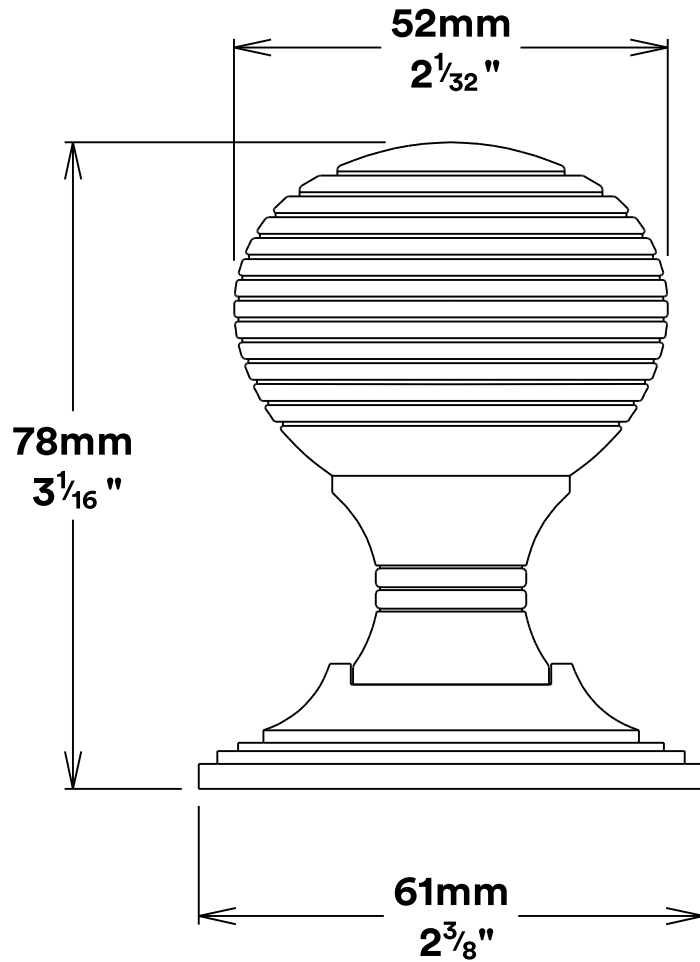

Door Knob Guildford Rose Round

iver