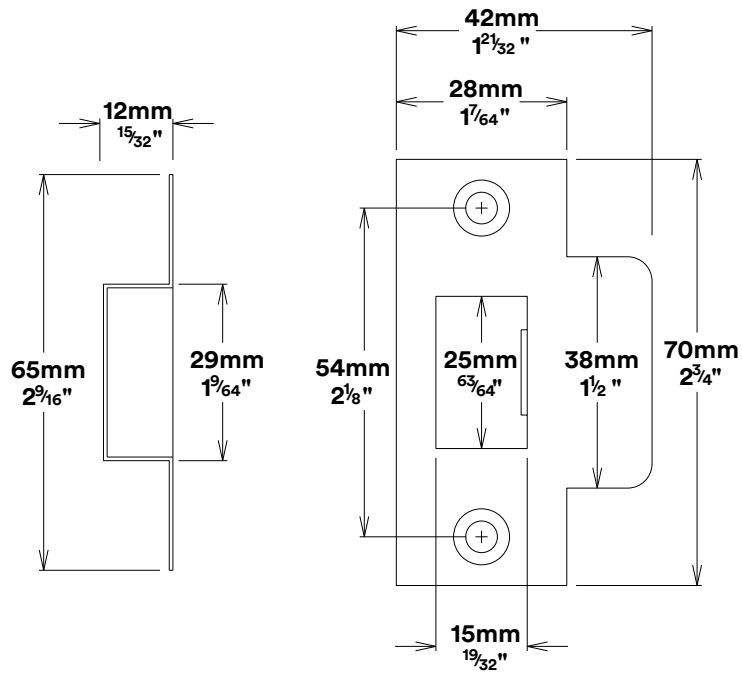

Door Lever Como Rose Round Inbuilt Privacy

iver

Tube Latch Privacy & Striker

Dust Box & Striker

Tube Latch

Faceplate