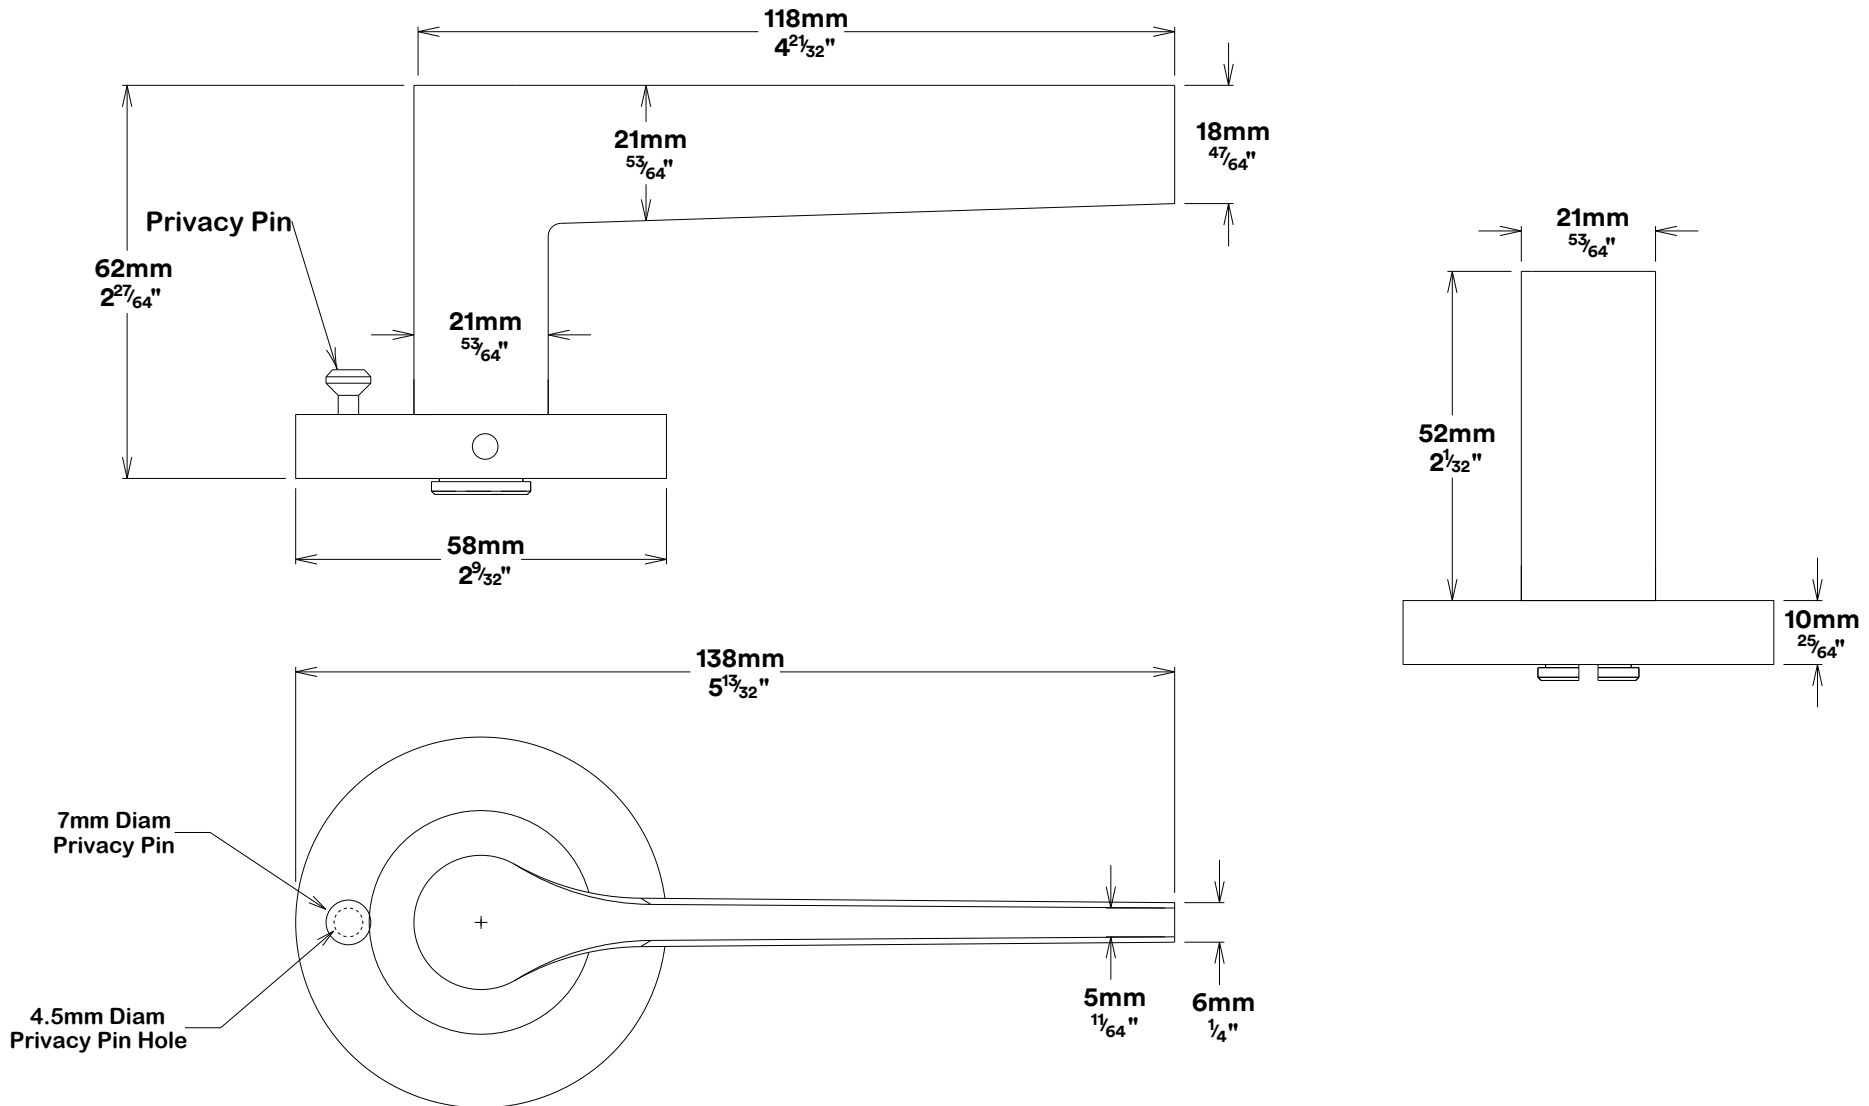

Door Lever Como Rose Round Inbuilt Privacy

iver

Tube Latch Privacy & Striker

Dust Box & Striker

Tube Latch

Faceplate