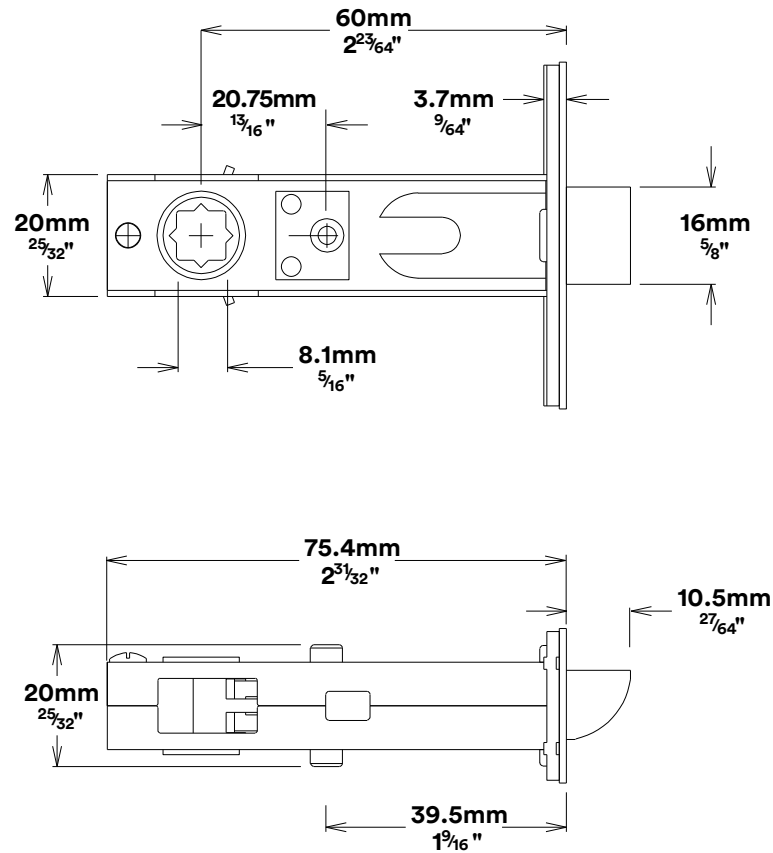

Door Lever Como Rose Round Inbuilt Privacy

iver

Tube Latch Privacy & Striker

Dust Box & Striker

Tube Latch

Faceplate