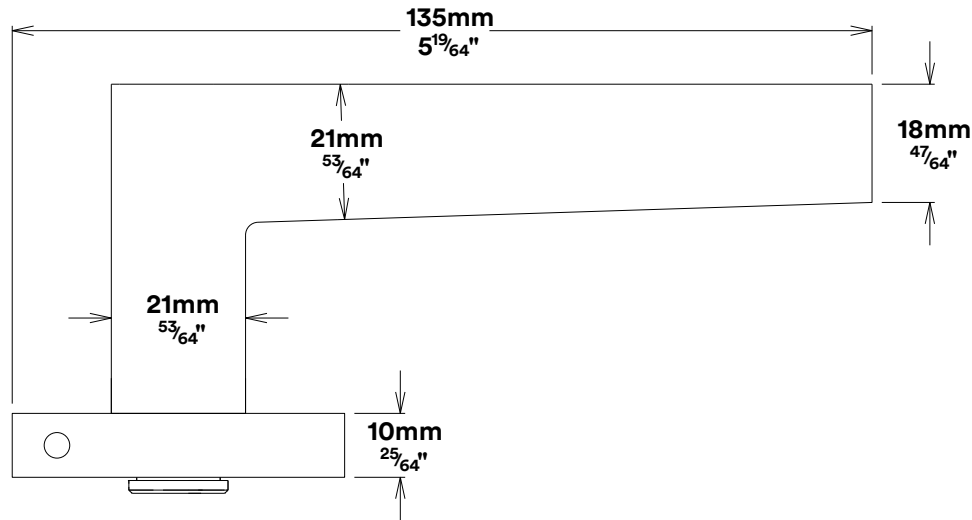

Door Lever Como Rose Square

iver

Euro Cylinder Key Key

iver

Escutcheon Rose Square Concealed Fix

iver

Front

Back