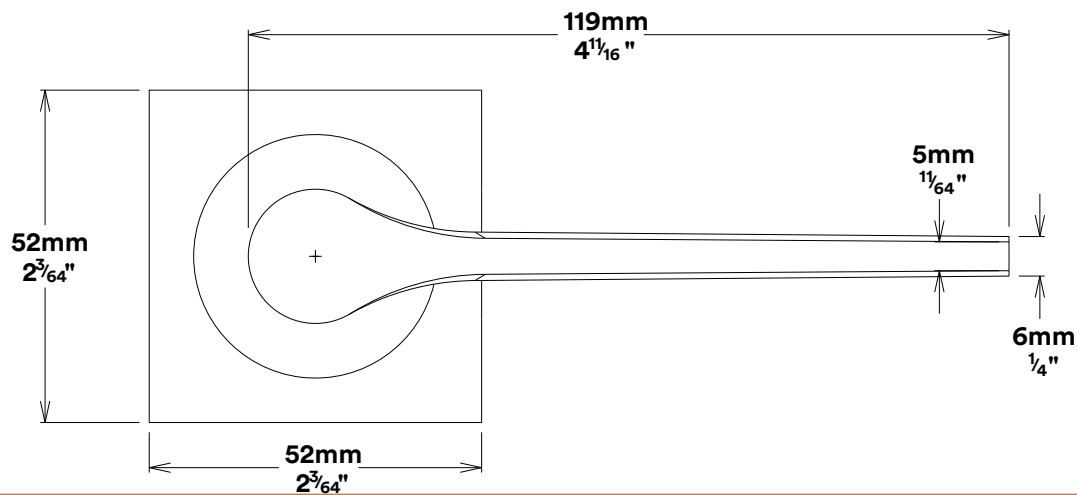

Door Lever Como Rose Square

iver

Euro Cylinder Key Key

iver

Escutcheon Rose Square Concealed Fix

iver

Front

Back