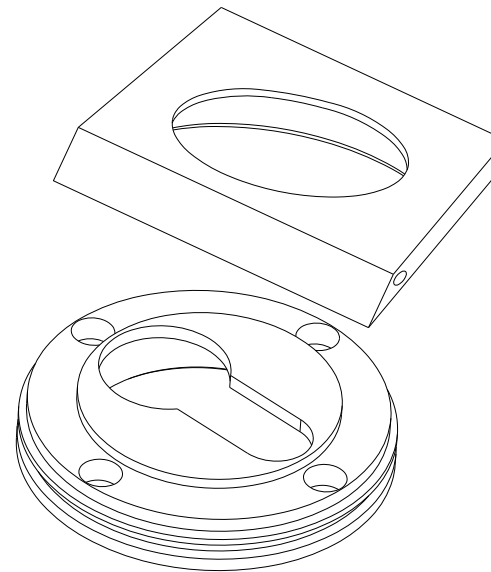

Door Lever Como Rose Square

iver

Euro Cylinder Key Key

iver

Escutcheon Rose Square Concealed Fix

iver

Front

Back