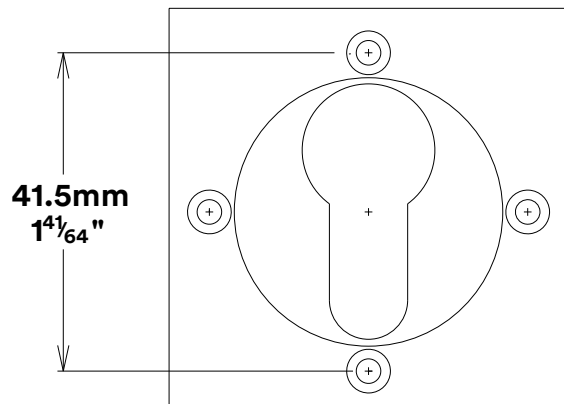

Door Lever Como Rose Square

iver

Euro Cylinder Key Key

iver

Escutcheon Rose Square Concealed Fix

iver

Front

Back