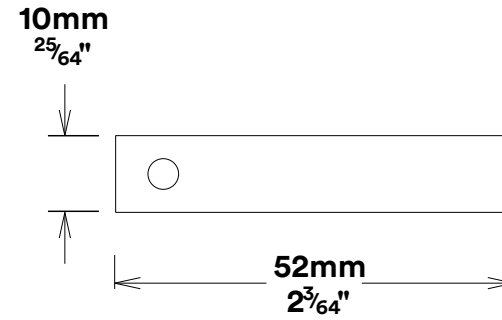

Door Lever Como Rose Square

iver

Euro Cylinder Key Key

iver

Escutcheon Rose Square Concealed Fix

iver

Front

Back