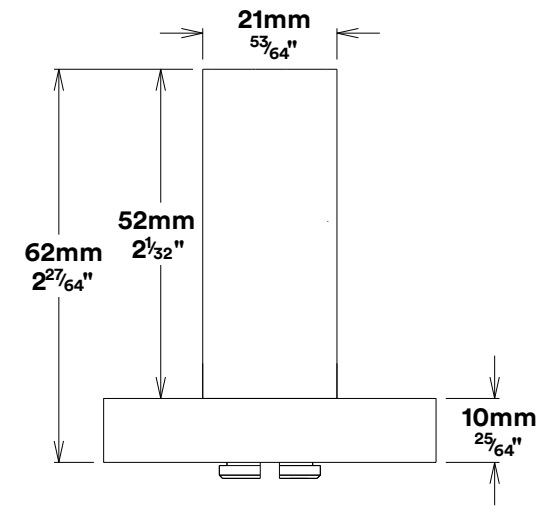

Door Lever Como Rose Square

iver

Euro Cylinder Key Key

iver

Escutcheon Rose Square Concealed Fix

iver

Front

Back