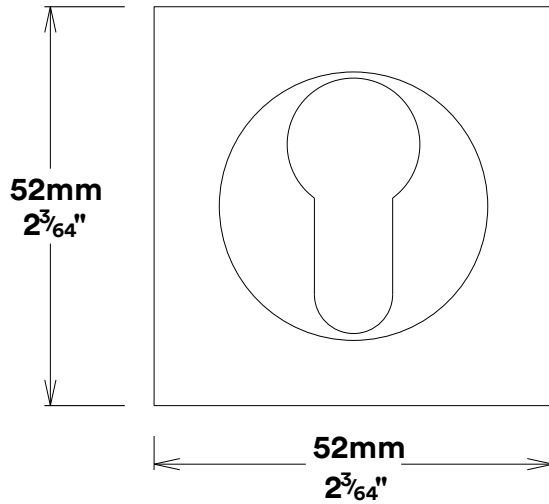

Door Lever Como Rose Square

iver

Euro Cylinder Key Key

iver

Escutcheon Rose Square Concealed Fix

iver

Front

Back