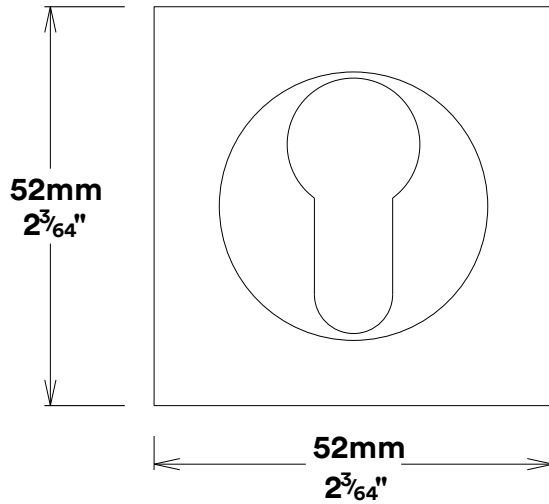

Door Lever Como Rose Square

iver

Euro Cylinder Key Thumb

iver

Escutcheon Rose Square Concealed Fix

iver

Front

Back