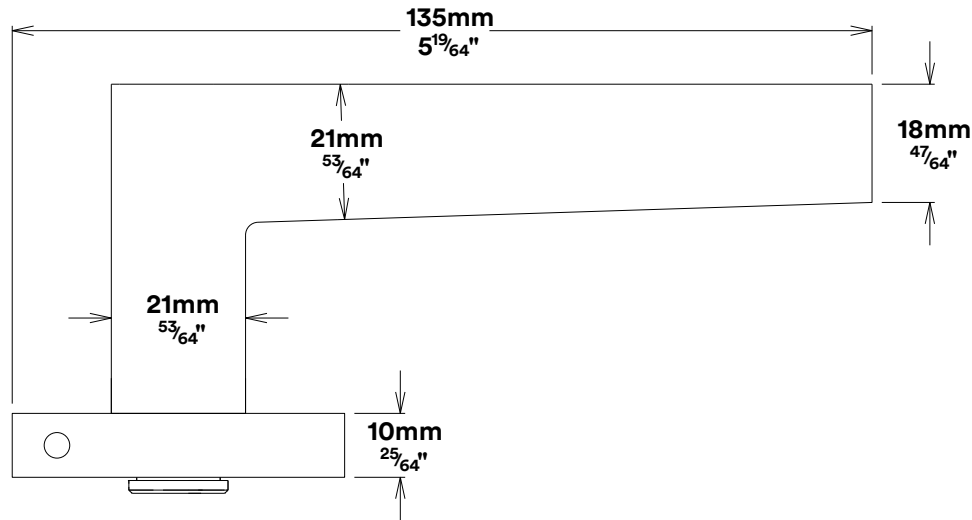

Door Lever Como Rose Square

iver

Euro Cylinder Key Thumb

iver

Escutcheon Rose Square Concealed Fix

iver

Front

Back