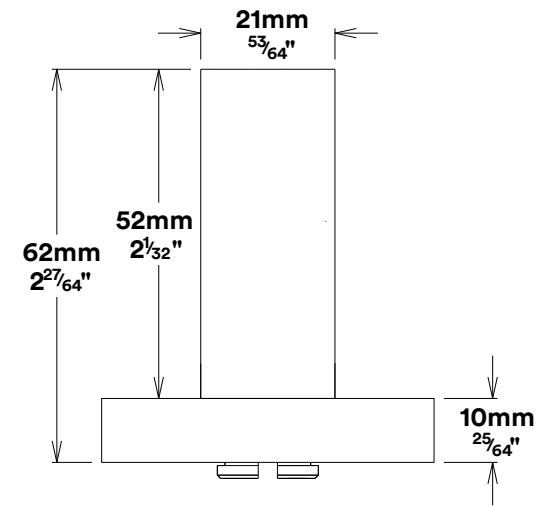

Door Lever Como Rose Square

iver

Euro Cylinder Key Thumb

iver

Escutcheon Rose Square Concealed Fix

iver

Front

Back