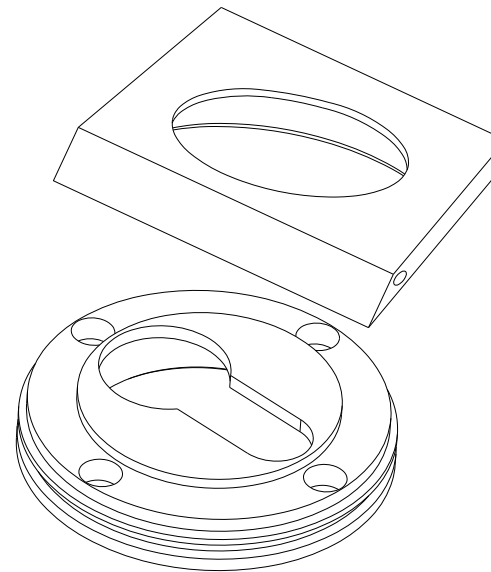

Door Lever Como Rose Square

iver

Euro Cylinder Key Thumb

iver

Escutcheon Rose Square Concealed Fix

iver

Front

Back