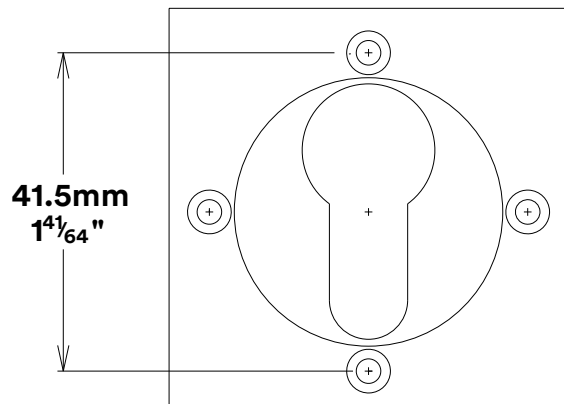

Door Lever Como Rose Square

iver

Euro Cylinder Key Thumb

iver

Escutcheon Rose Square Concealed Fix

iver

Front

Back