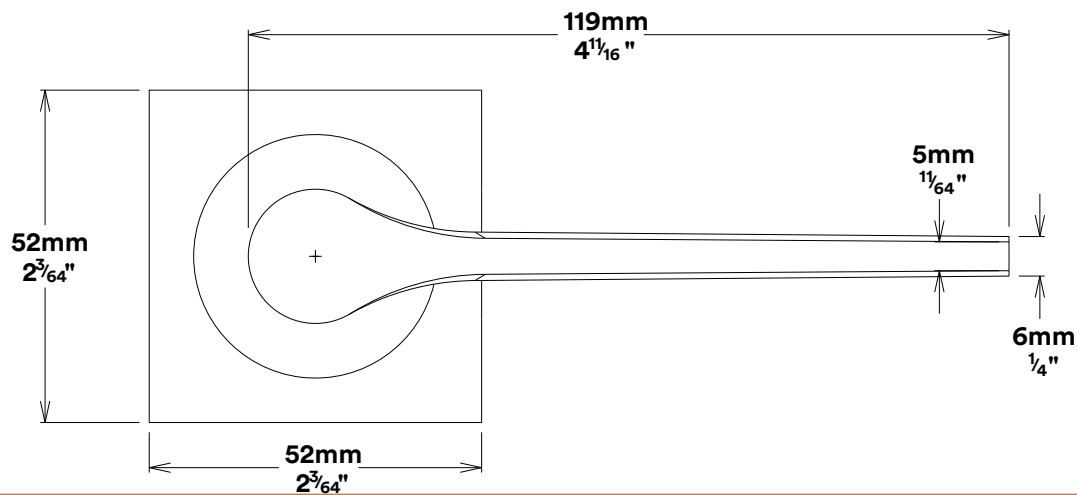

Door Lever Como Rose Square

iver

Euro Cylinder Key Thumb

iver

Escutcheon Rose Square Concealed Fix

iver

Front

Back