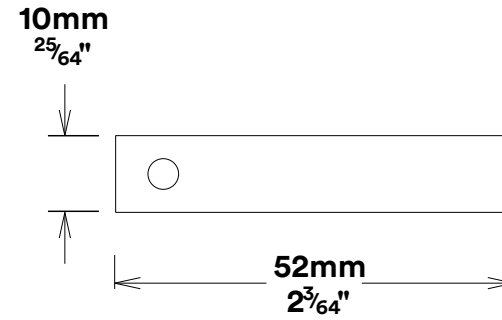

Door Lever Como Rose Square

iver

Euro Cylinder Key Thumb

iver

Escutcheon Rose Square Concealed Fix

iver

Front

Back