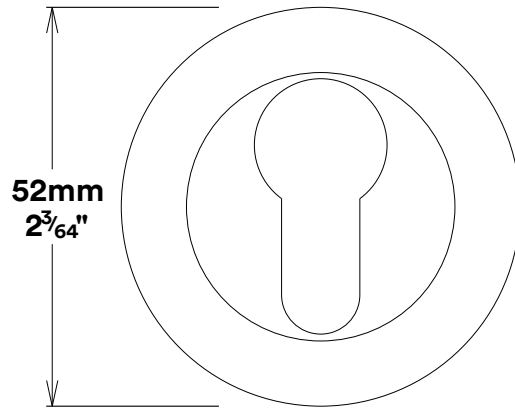

Escutcheon Rose Round Concealed Fix

iver

Front