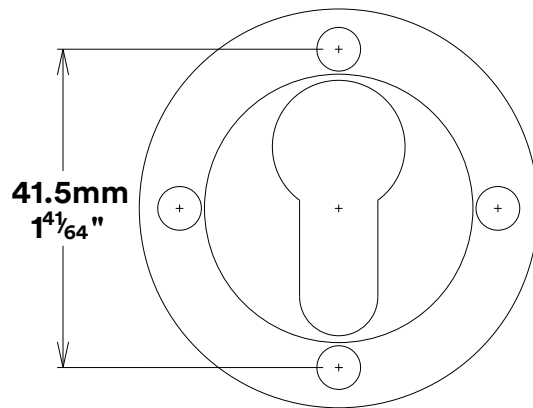

Escutcheon Rose Round Concealed Fix

iver

Back