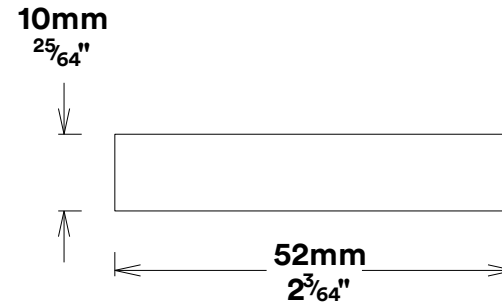

Escutcheon Rose Round Concealed Fix

iver

Front