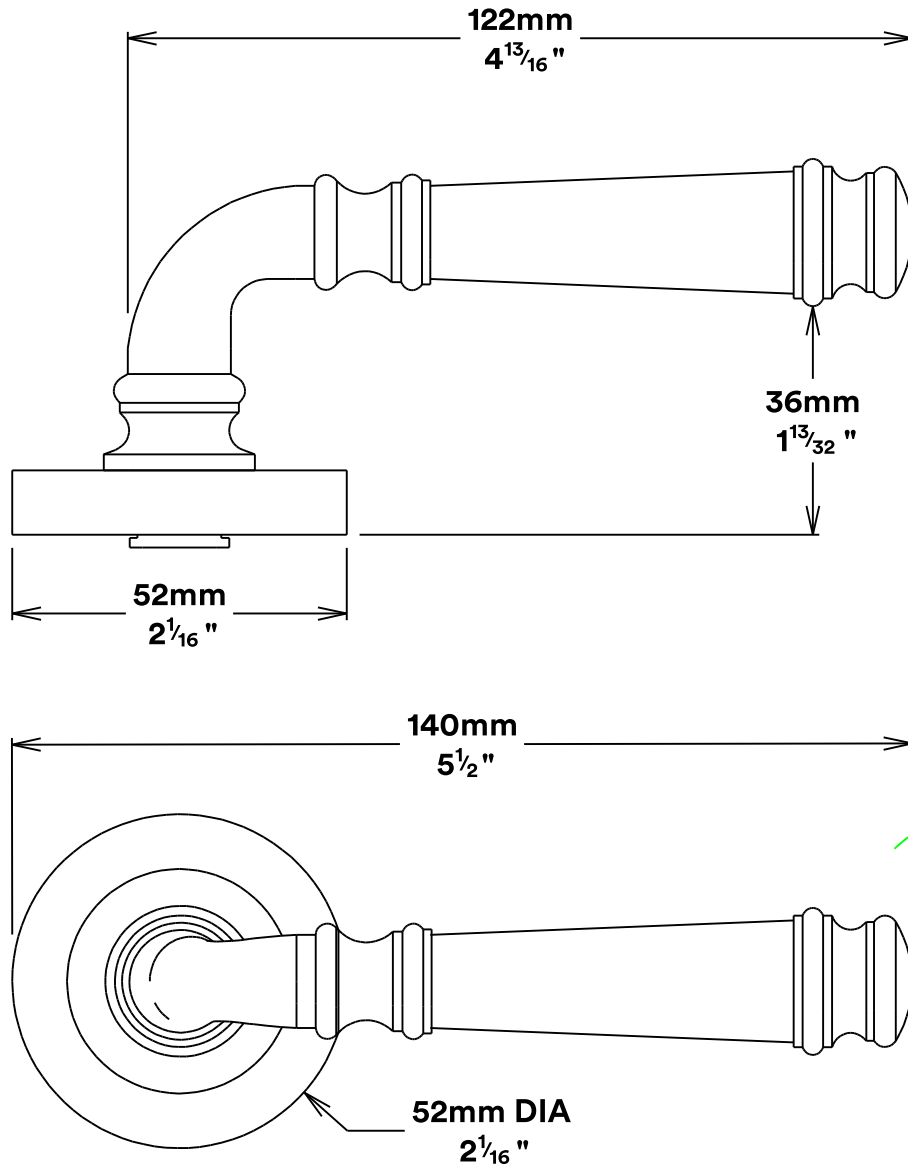

# Door Lever Verona Rose Round