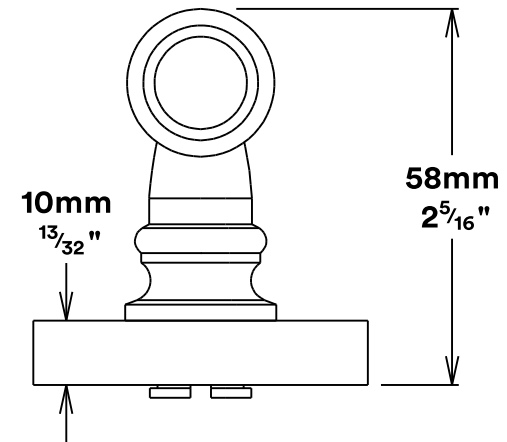

# Door Lever Verona Rose Round