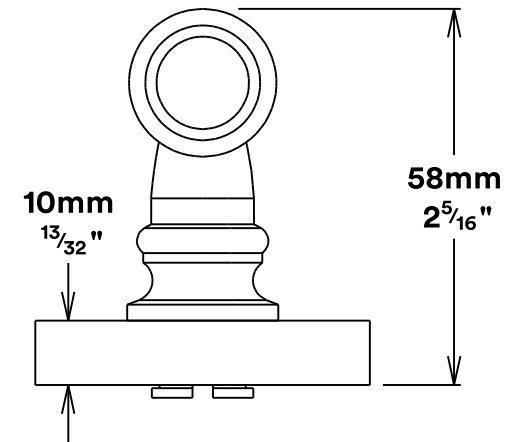

Door Lever Verona Rose Round

iver