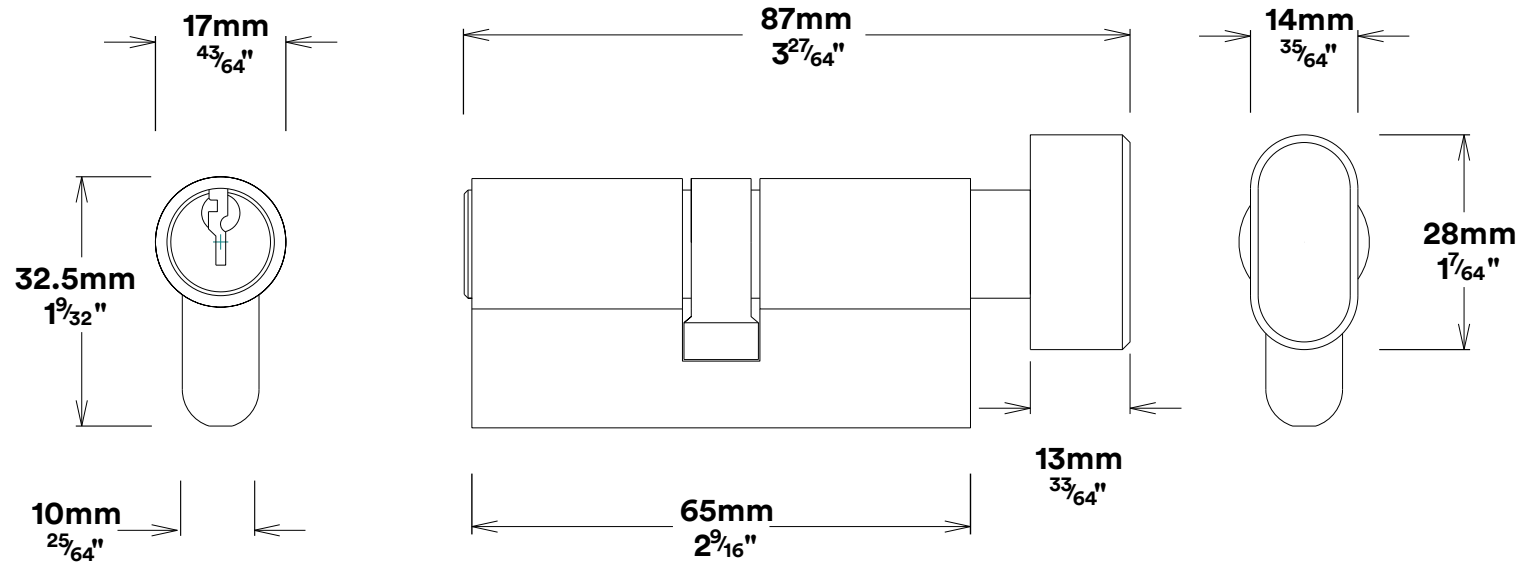

Euro Cylinder Key Thumb

iver