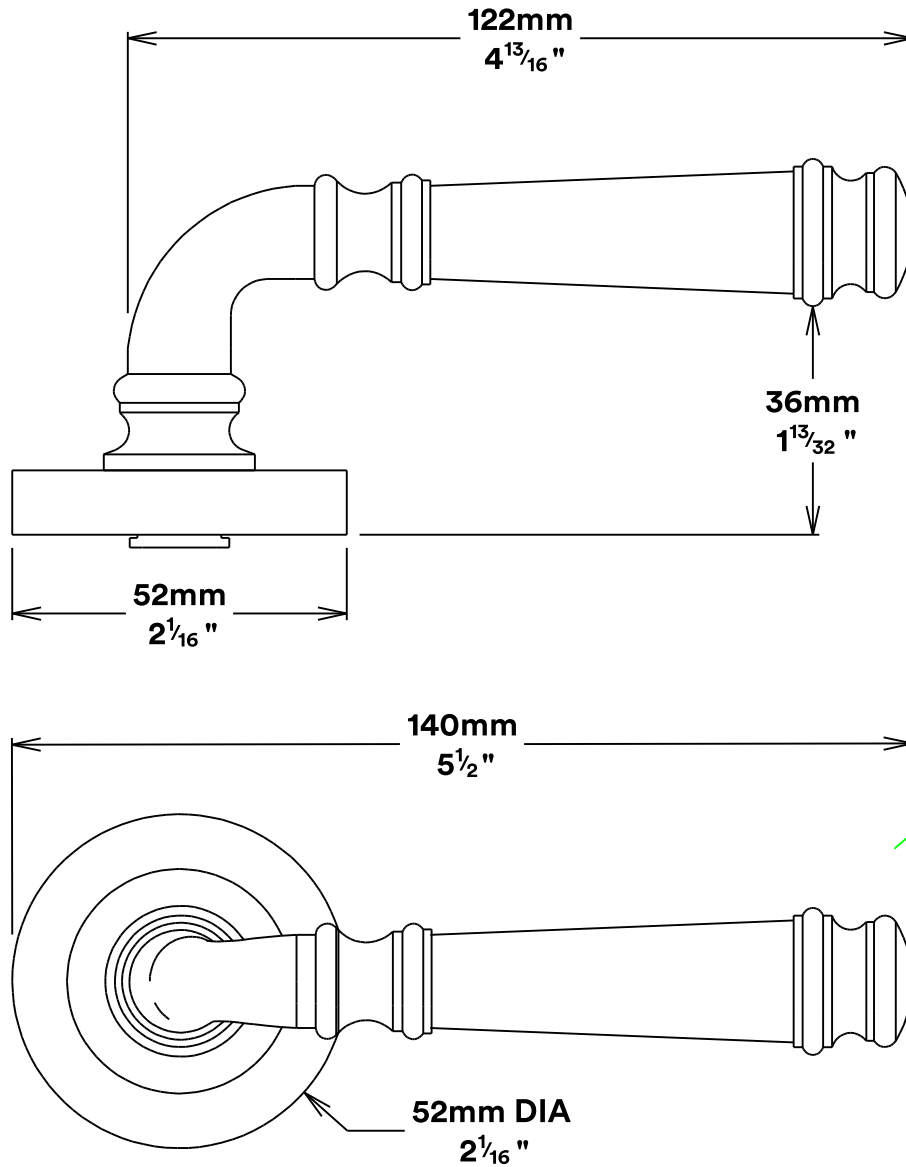

Door Lever Verona Rose Round

iver