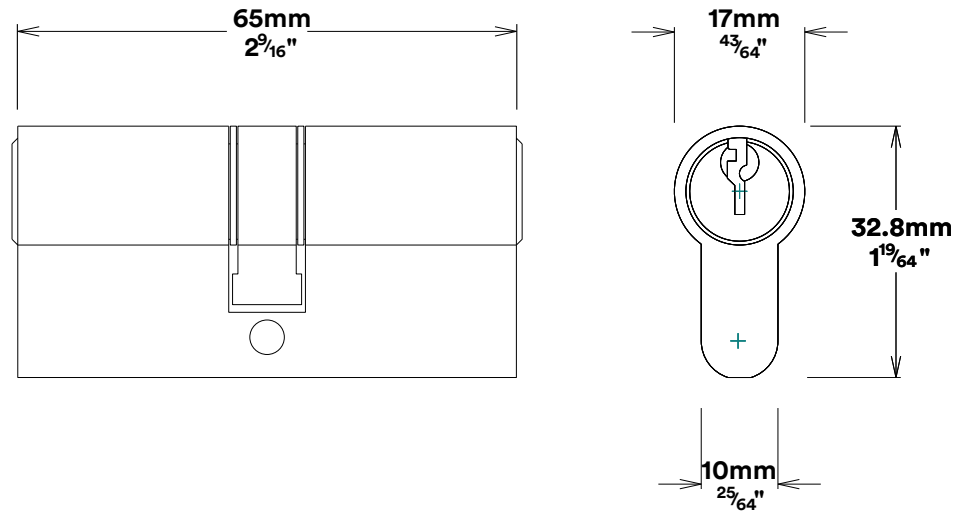

Euro Cylinder Key Key

iver