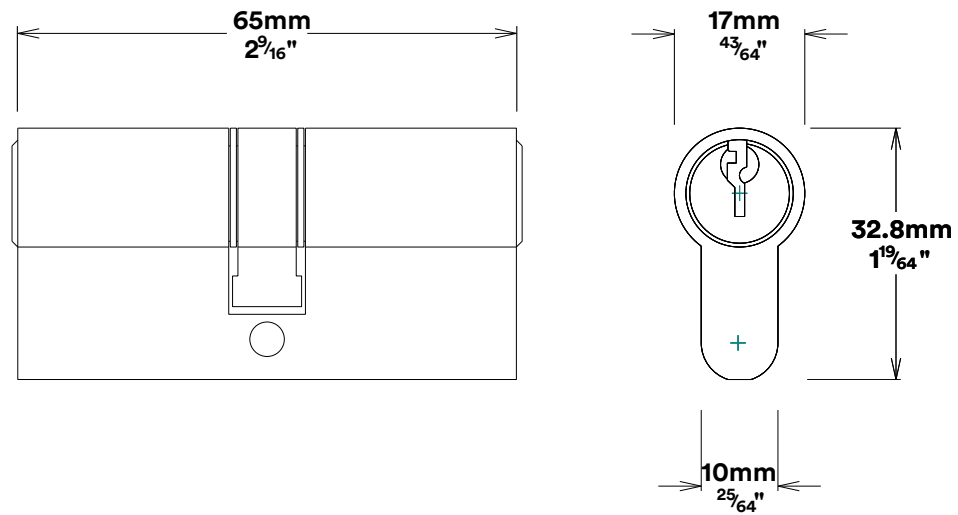

Euro Cylinder Key Key

iver