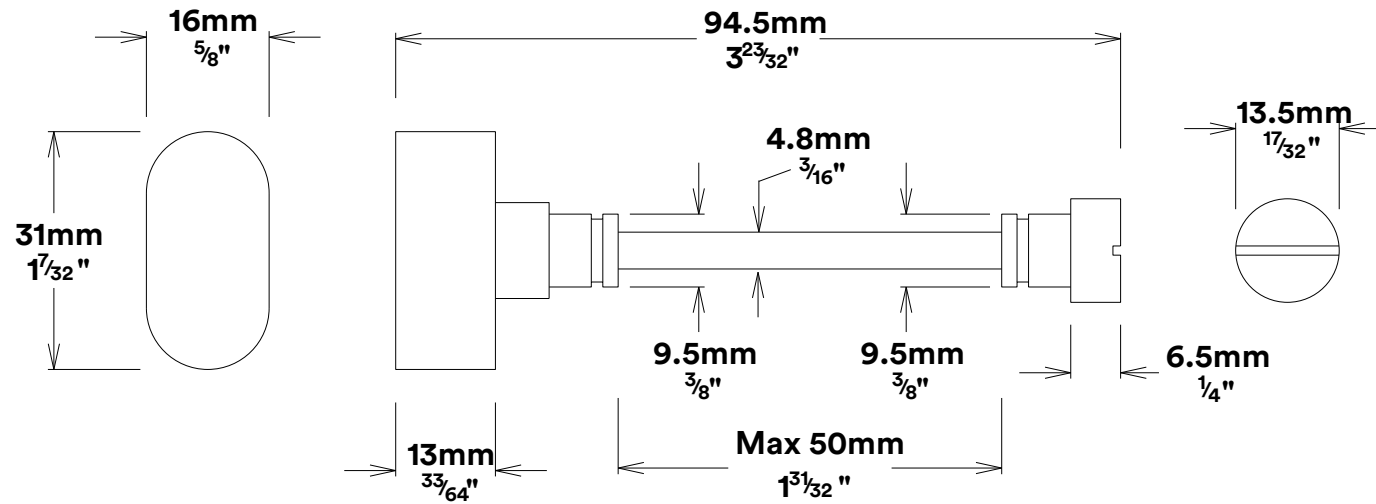

Privacy Adpator Oval

iver

Created for life.