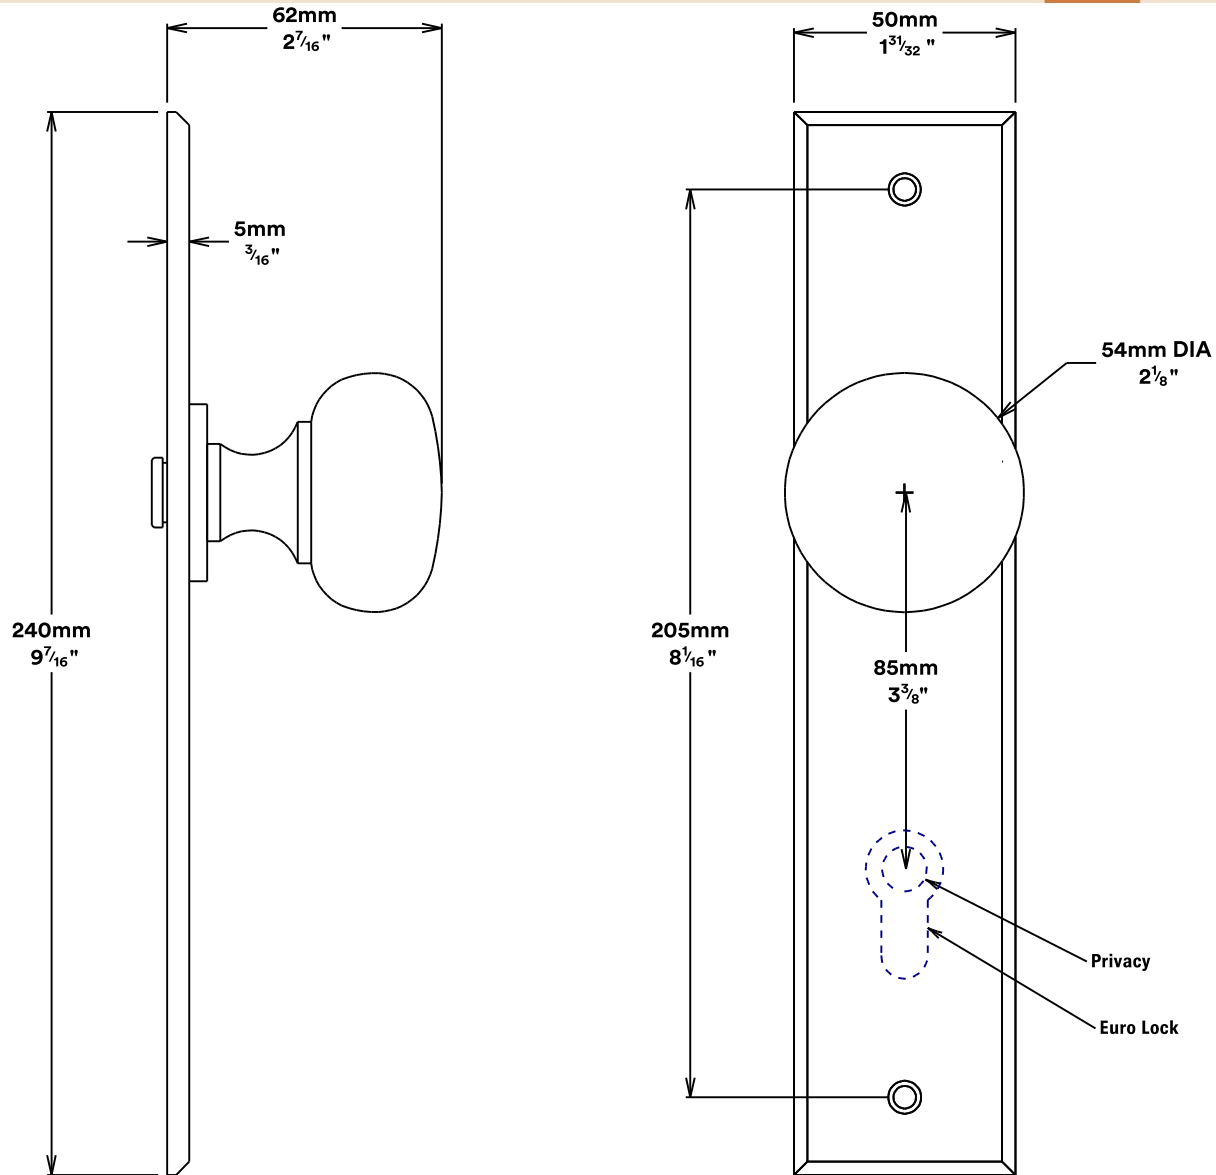

Door Knob Cambridge Chamfered

iver