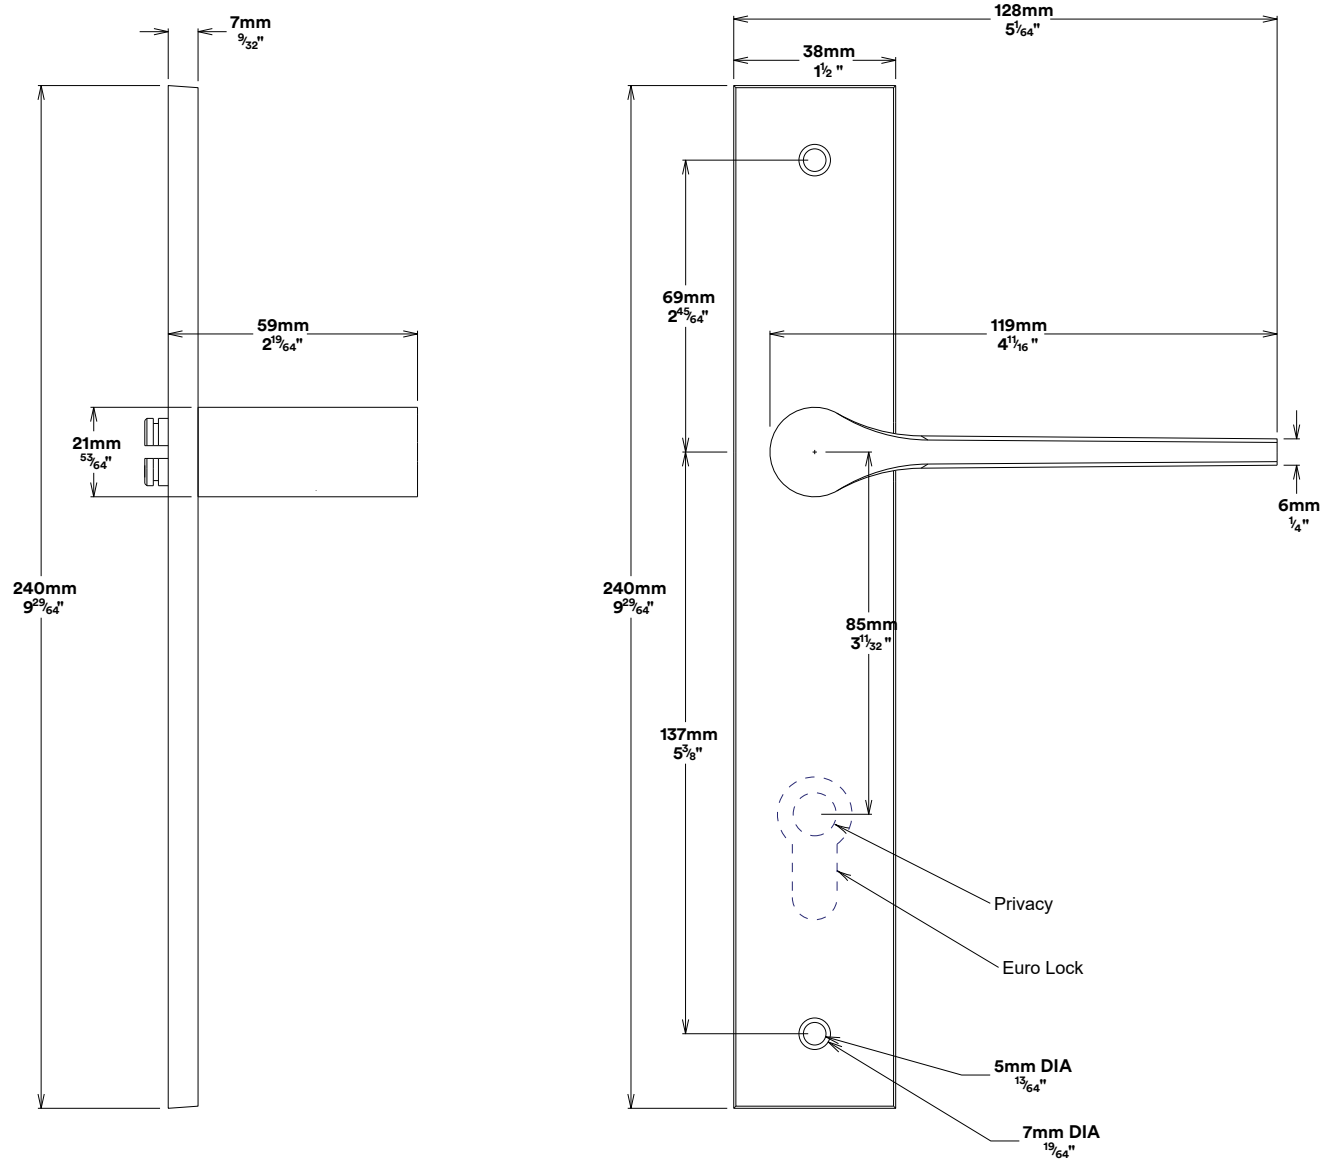

Door Lever Como Rectangular

iver

Tube Latch Split Cam & 'T' Striker

Dust Box & Striker

Tube Latch & Faceplate