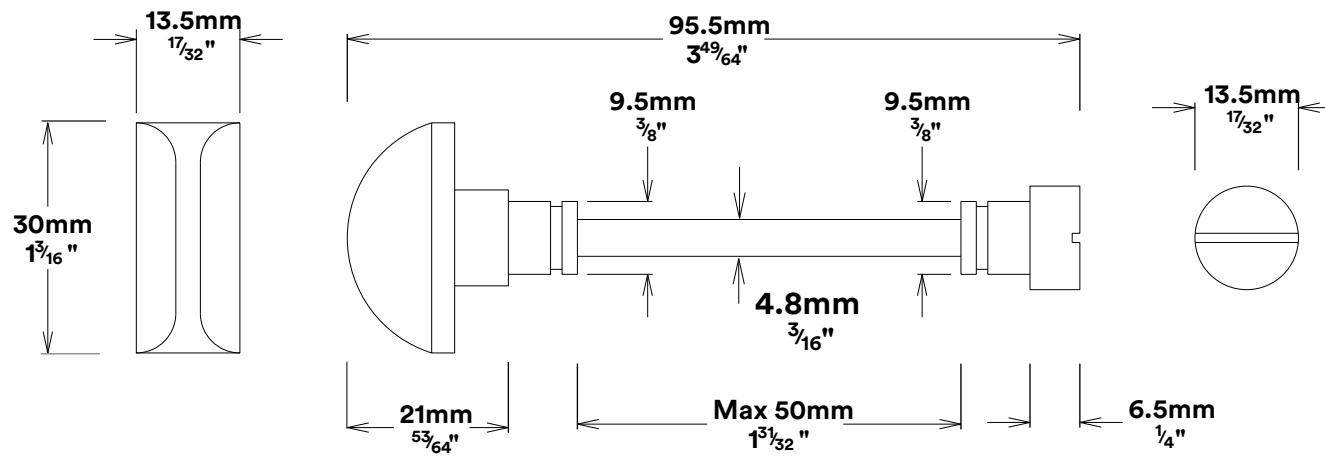

Privacy Adaptor

iver