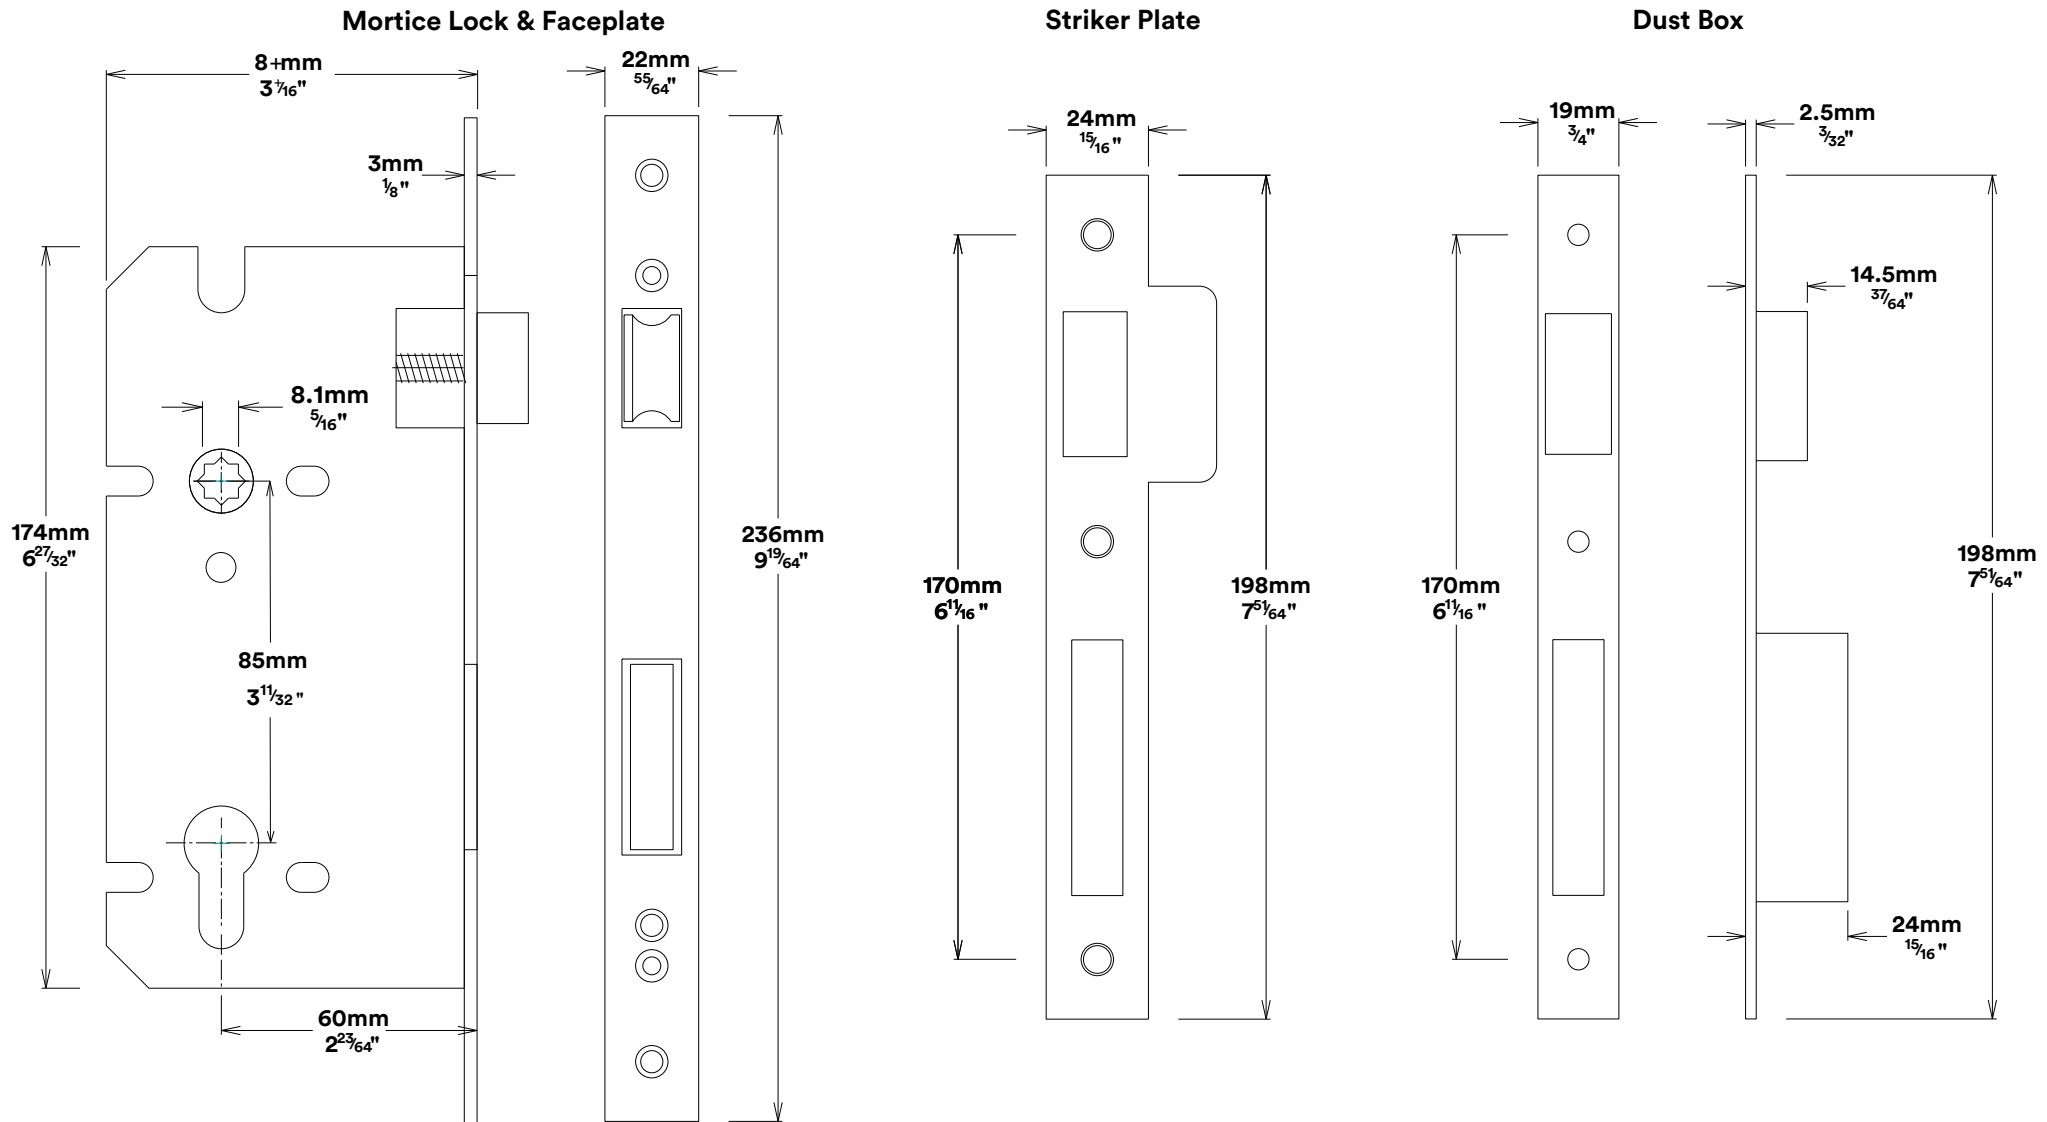

Mortice Lock Euro & Striker

Created for life.