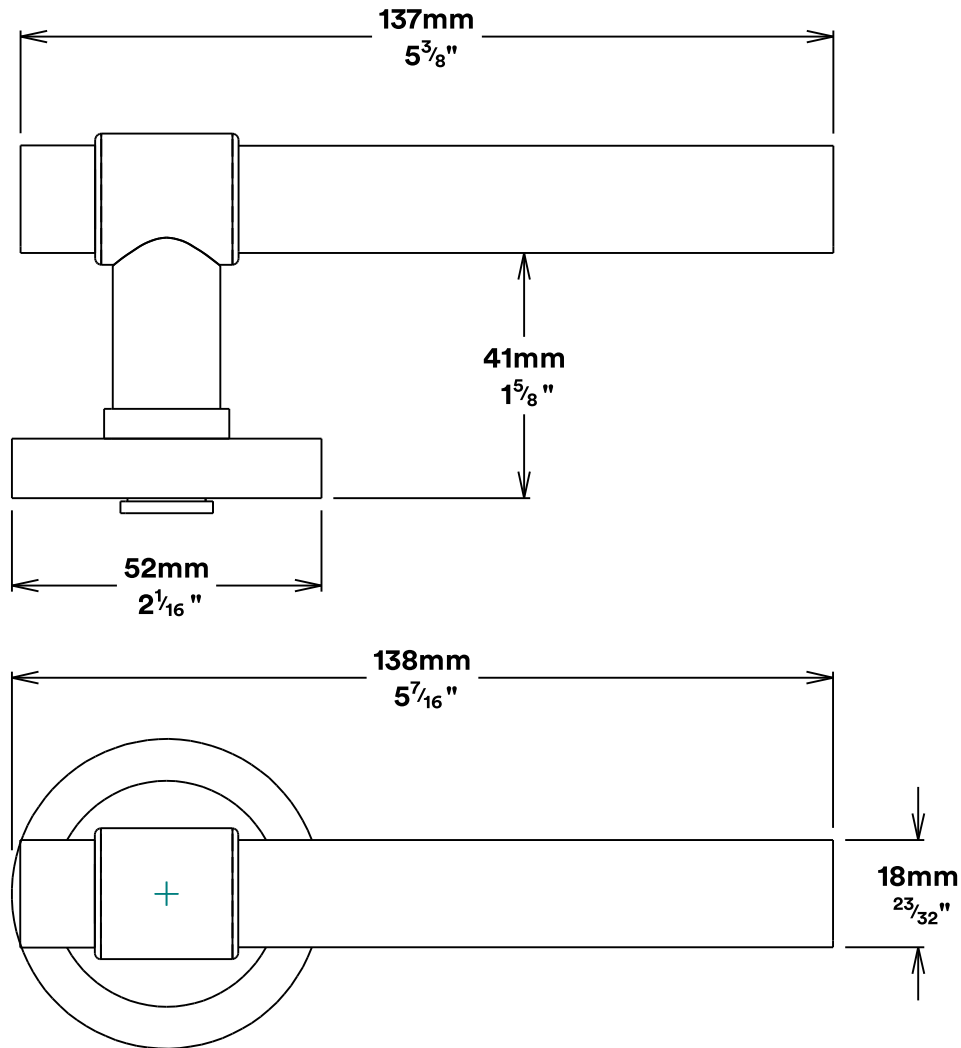

# Door Lever Helsinki Rose Round