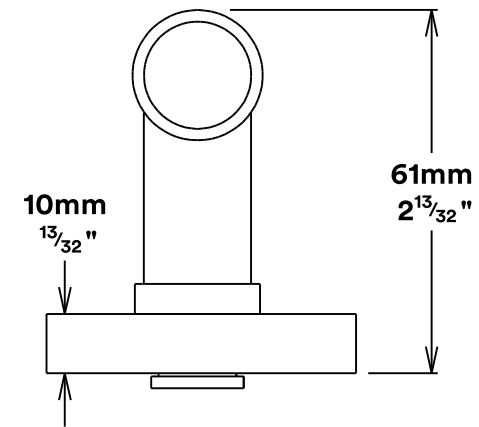

# Door Lever Helsinki Rose Round