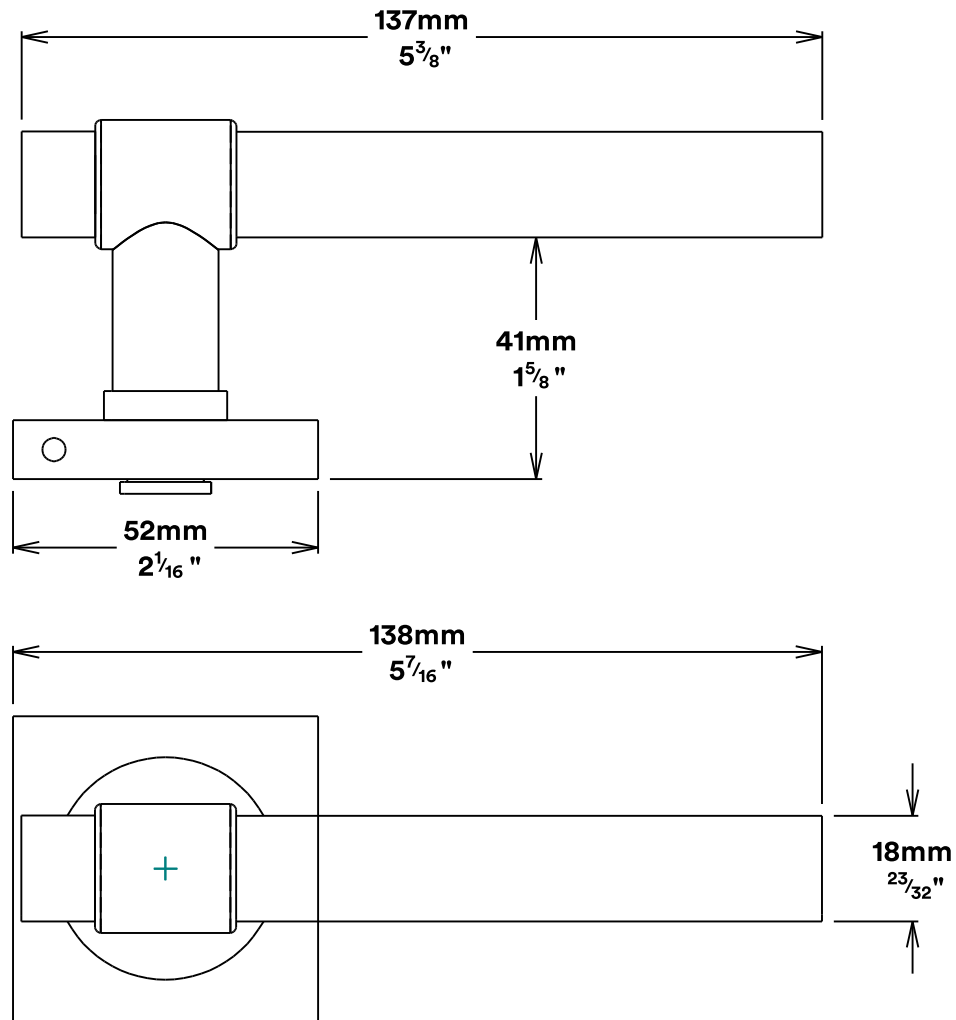

Door Lever Helsinki Rose Square

iver