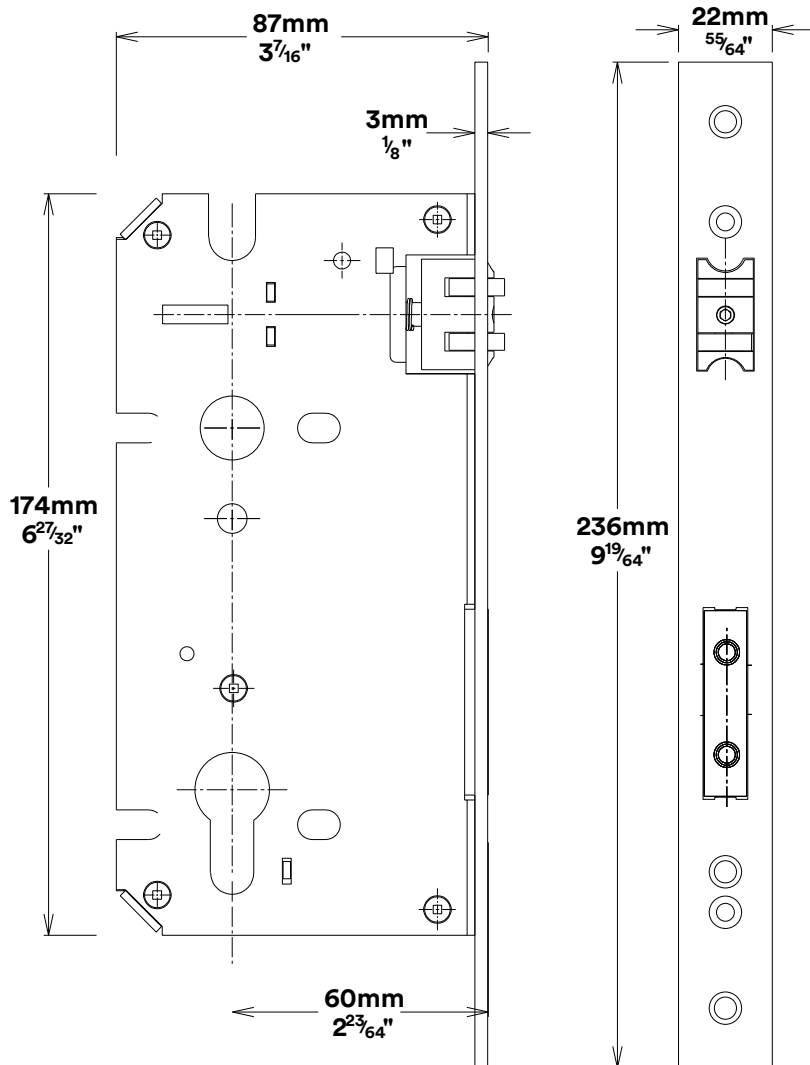

# Mortice Lock Roller Euro & Striker

Mortice Lock & Faceplate

Striker Plate

Dust Box