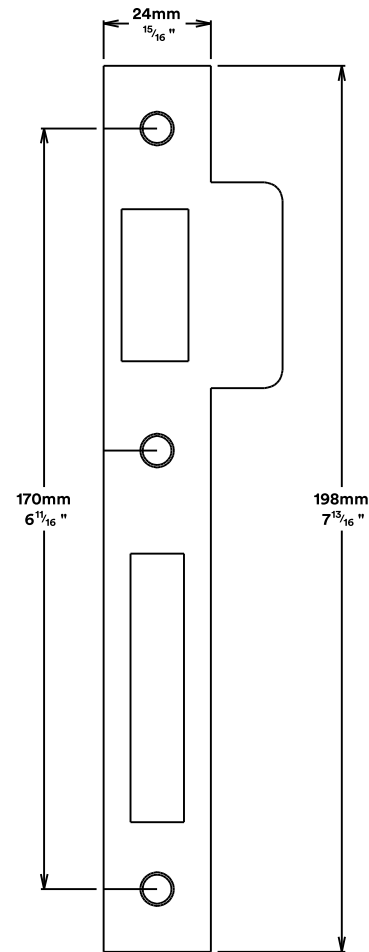

# Mortise Lock Euro & Striker 45mm Backset

### Mortise Lock & Faceplate

### Striker Plate