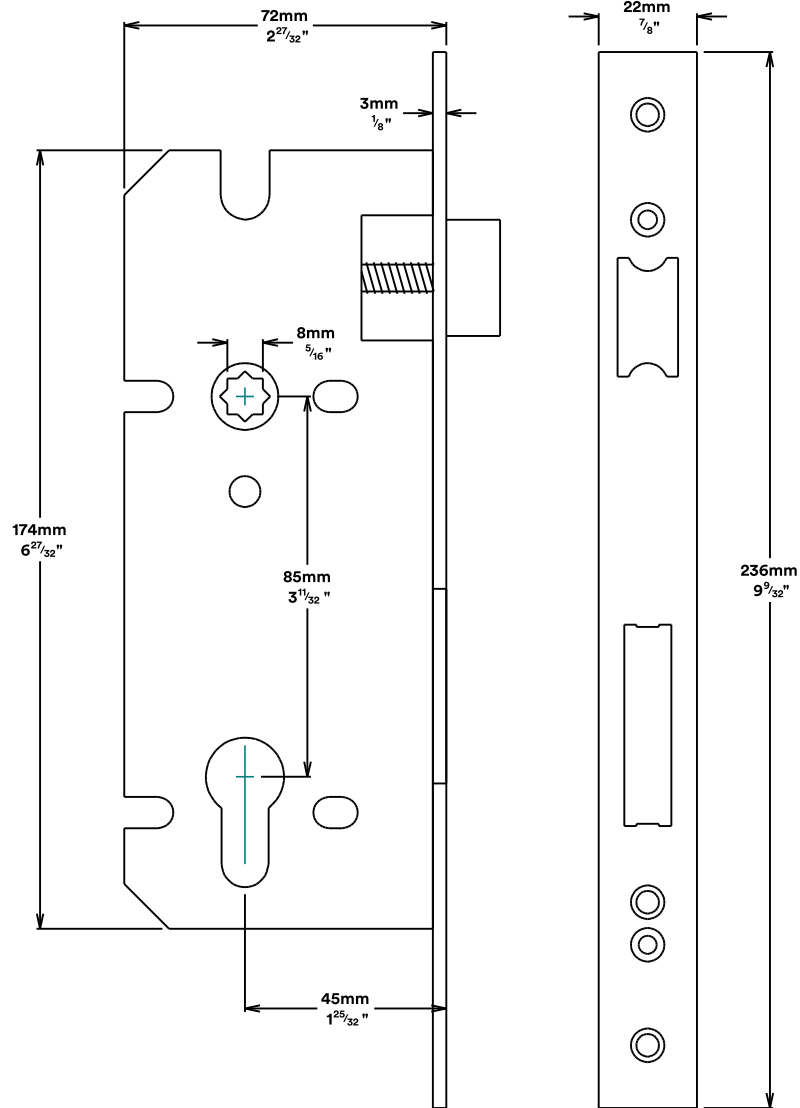

# Mortise Lock Euro & Striker 45mm Backset

### Mortise Lock & Faceplate

### Striker Plate