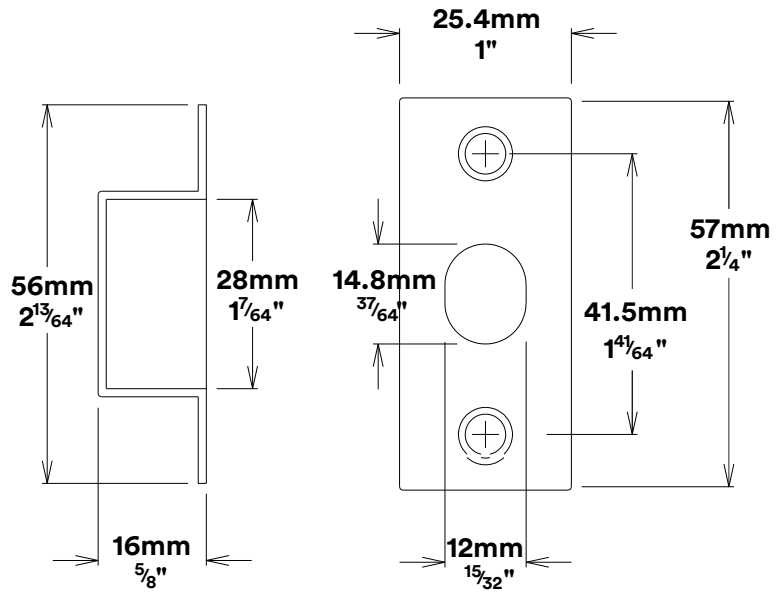

Dust Box & Striker