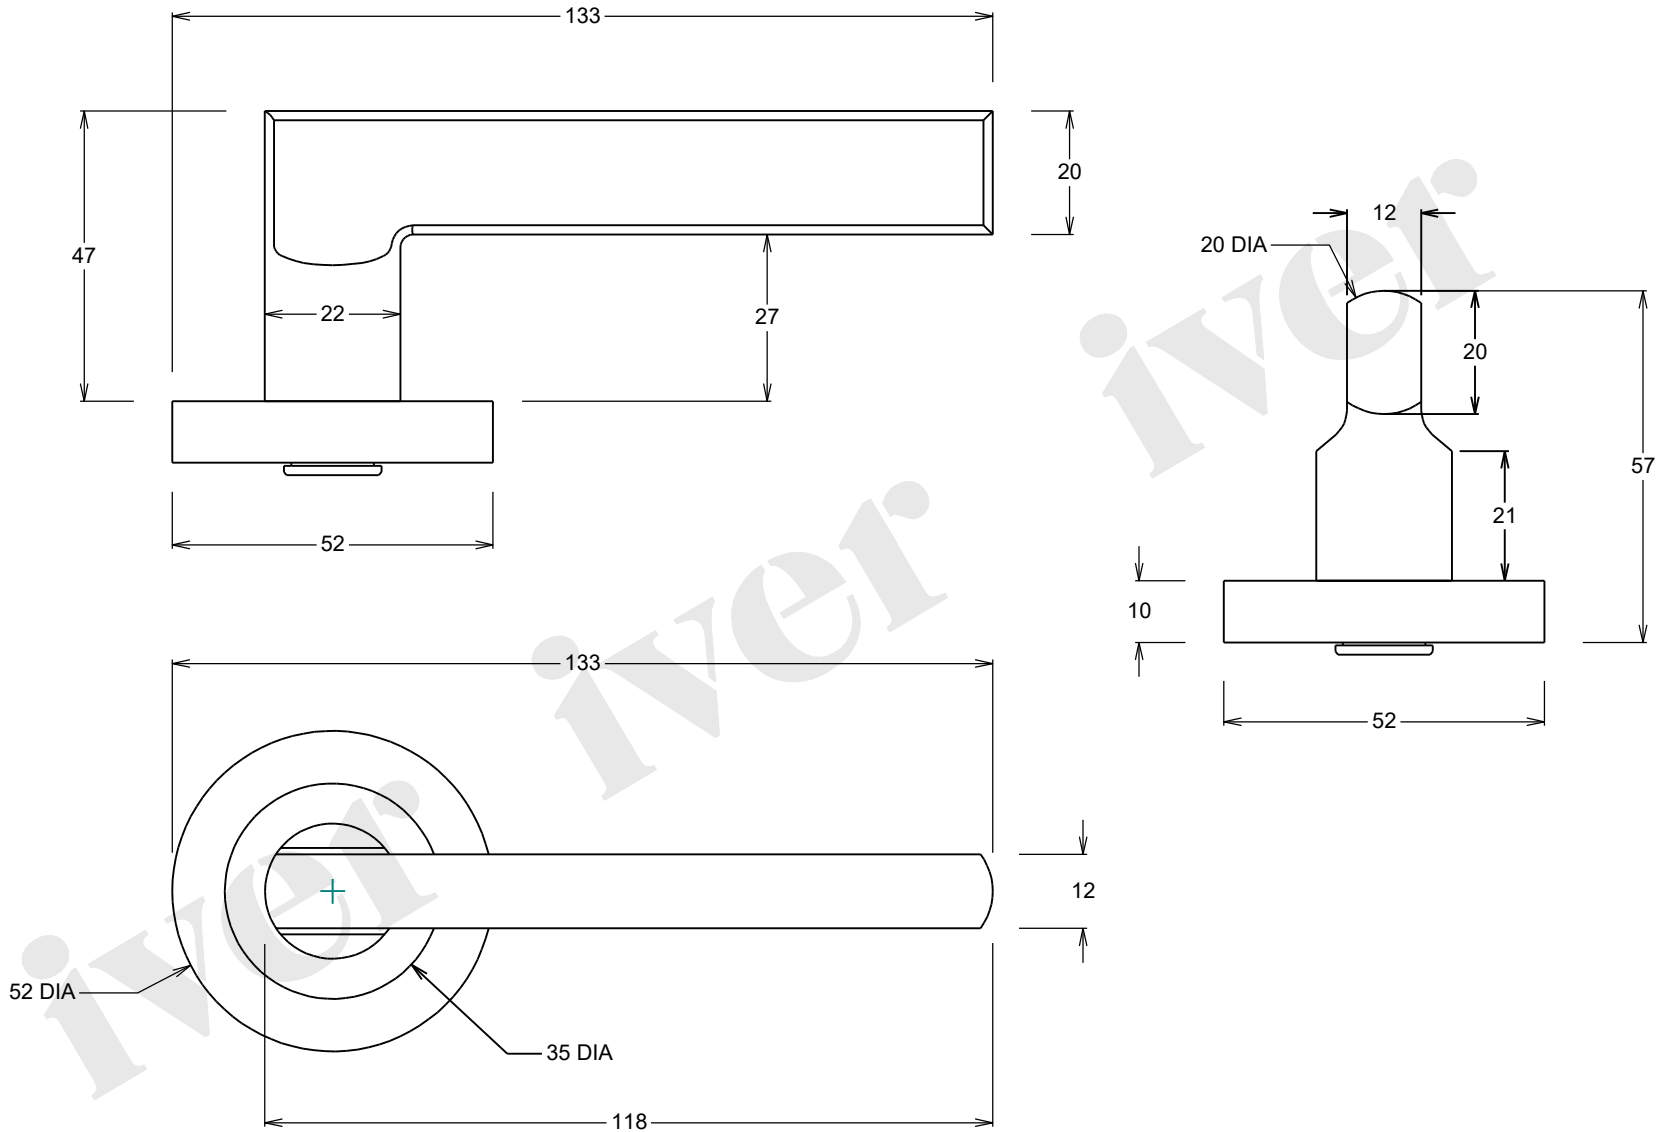

# Door Lever Baltimore Round Rose Pair L133xP57 BPD52mm

Date 9/12/2021 Revision B

Tolerance +/-1mm