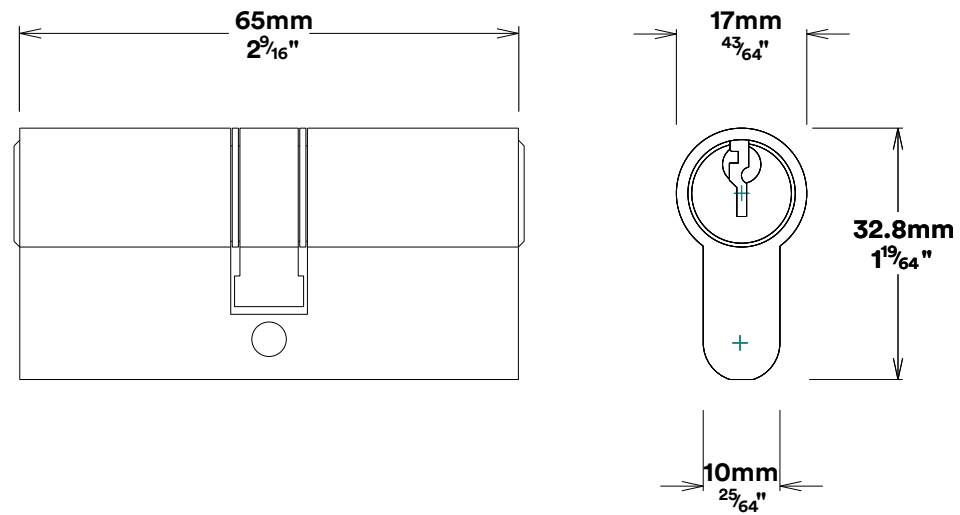

Euro Cylinder Key Key

iver