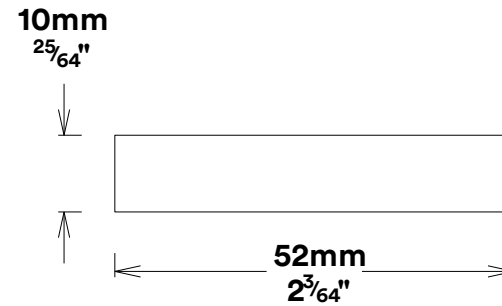

Escutcheon Rose Round Concealed Fix

iver

Front